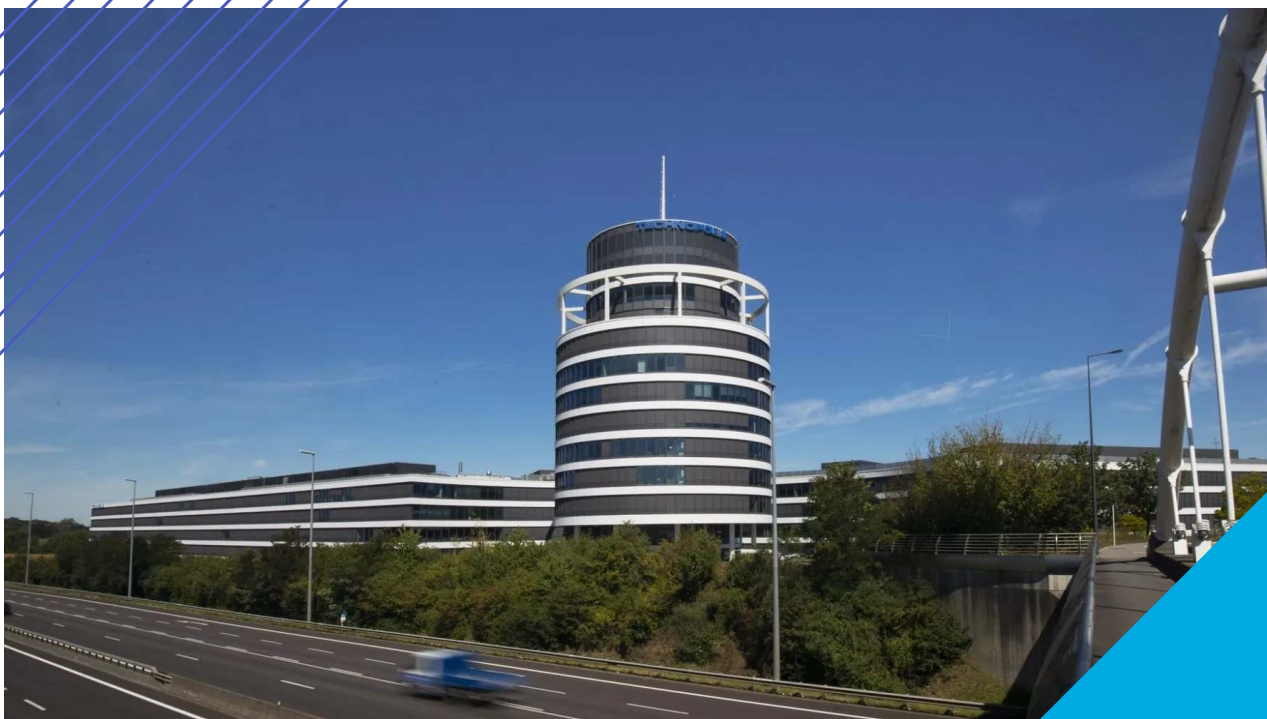

Bureau 489 m²

Technopolis Gasperich, Luxembourg

TECHNOPOLIS