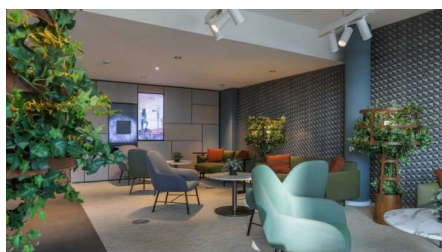

Situé pas loin du centre-ville de Luxembourg et à proximité d'un important carrefour autoroutier, le site Gasperich est très facile d'accès. Vous pouvez facilement prendre un bus vers d'autres parties de la ville et du pays. Le projet du tramway reliera en 2023 également la Cloche d'Or avec le Kirchberg et l'aéroport. Si vous êtes amateur de shopping le plus grand centre commercial du pays, Auchan Cloche d'Or, est à seulement cinq minutes du campus.

Le campus de Technopolis Gasperich est situé dans un bâtiment emblématique. Tous les services dont vous avez besoin tels que la réception, le service de conciergerie, un élégant restaurant et cafétéria ainsi que des salles de réunion, vous permettent de vous concentrer sur ce qui est le plus important, développer votre entreprise. Nos services pour votre entreprise comprennent également de grands espaces de stationnement, très appréciés par nos clients.

Toute l'électricité achetée par Technopolis est une électricité certifiée 100% neutre en carbone. Le campus détient une certification BREEAM pour ses performances environnementales et de développement durable. En savoir plus sur la durabilité de Technopolis.