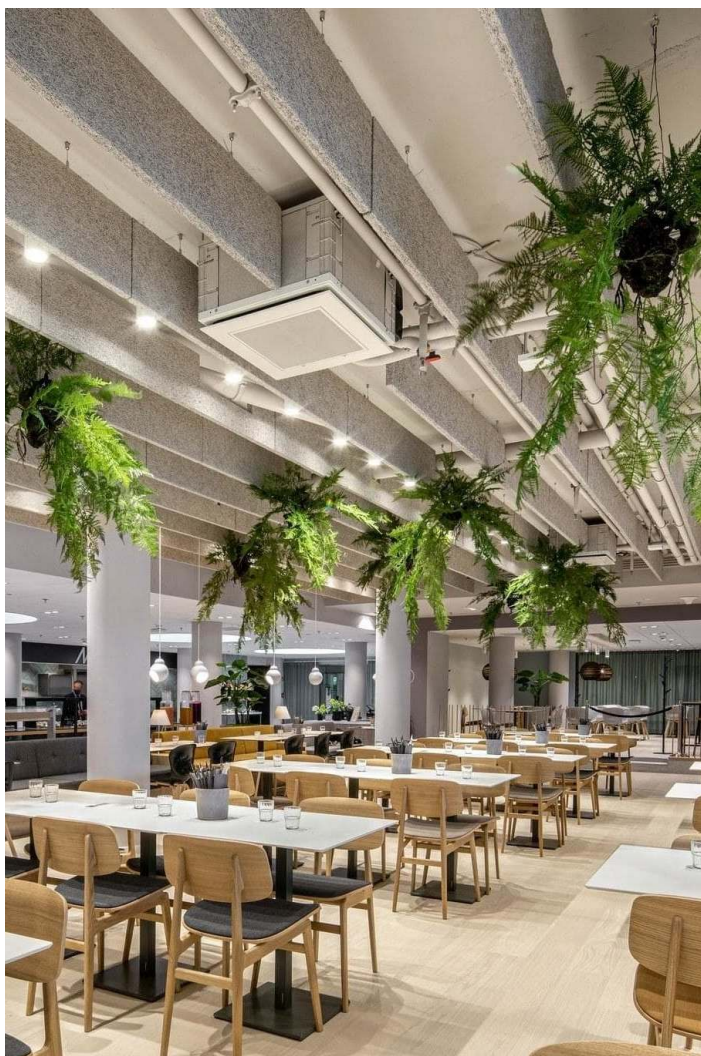

SERVICES PROPOSÉS SUR LE SITE

Votre environnement de travail fonctionnel combine bureaux et accès à nos services. Découvrez tous les services proposés sur ce site.

Salles de réunion et
restauration

Parking

Accueil et sécurité

Restaurants et cafés

Nettoyage et entretien

Communauté

Solutions pour espaces de
travail

Restaurants et cafés

De délicieux repas servis toute la journée

MIN Technopolis est l'endroit idéal pour prendre votre déjeuner à Gasperich, Luxembourg. Nos chefs proposent une cuisine fraîche et contemporaine dans laquelle s'expriment leur créativité et leur quête des saveurs. Venez nous rendre visite !