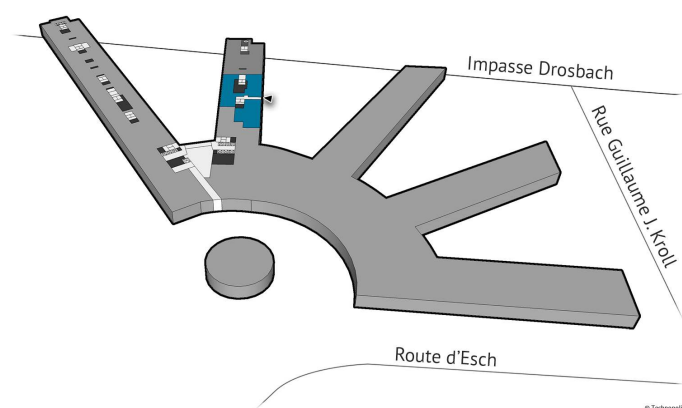

BUREAU 570 M² | TECHNOPSIS GASPERICH

Spacieux bureau à louer situé côté champs, au 1er étage du site Technopolis Gasperich à Luxembourg. Ce bureau est constitué de plusieurs pièces et comprend des toilettes. Technopolis Gasperich est l'emplacement idéal pour les entreprises de toutes tailles recherchant des bureaux flexibles à Luxembourg. Le centre-ville de Luxembourg est à environ 10 minutes en voiture.

Surface

570 m²

Étage

1. étage

Parking

Il y a un parking dans le bâtiment.

Type

Bureau

Disponibilité

Disponible

Adresse

12D Impasse Drosbach 1882 Luxembourg

© Technopolis

© Technopolis