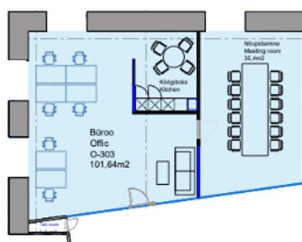

BÜROO 102 M² | TECHNOLIS ÜLEMISTE

Üürile anda büroopind 3.korrusel Lõotsa 6 hoones. Kontoripinnal on koosolekuruum, kööginurk ja avatud bürooala. Büroopinnalt on suurepärase vaade pargile.

Ala
102 m²

Korrus
3. korrus

Address
Lõotsa 6A 11415 Tallinn

Liik
Büroo

Saadavus
Vabanemas