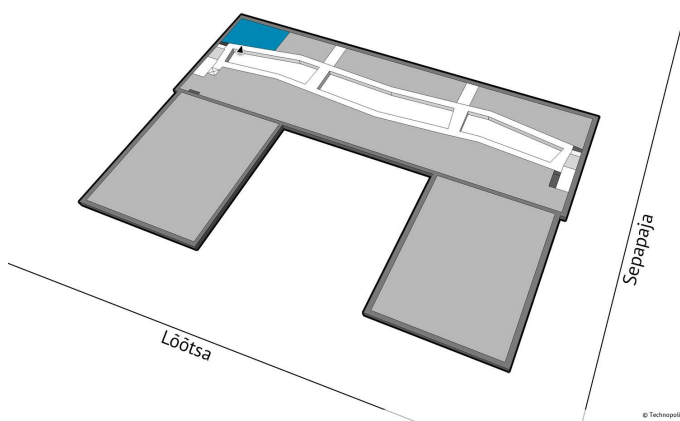

BÜROO 102 M² | TECHNOLIS ÜLEMISTE

Üürile anda büroopind 3.korrusel Lõotsa 6 hoones. Kontoripinnal on koosolekuruum, kööginurk ja avatud bürooala. Büroopinnalt on suurepärase vaade pargile.

Ala
102 m²

Korrus
3. korrus

Address
Lõotsa 6A 11415 Tallinn

Liik
Büroo

Saadavus
Vabanemas