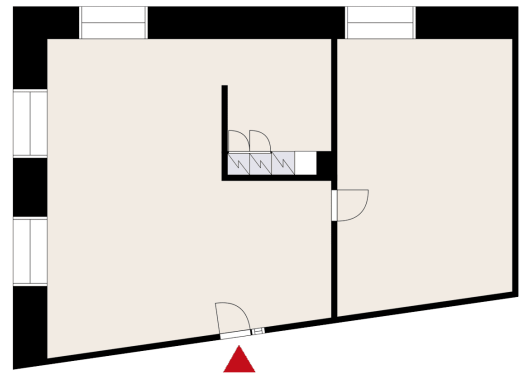

BÜROO 102 M² | TECHNOLIS ÜLEMISTE

Üürile anda büroopind 3.korrusel Lõotsa 6 hoones. Kontoripinnal on koosolekuruum, kööginurk ja avatud bürooala. Büroopinnalt on suurepärase vaade pargile.

Ala
102 m²

Korrus
3. korrus

Address
Lõotsa 6A 11415 Tallinn

Liik
Büroo

Saadavus
Vabanemas