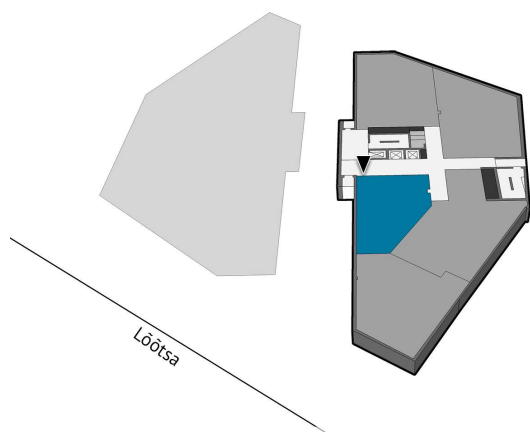

BÜROO 107 M² | TECHNOPSIS ÜLEMISTE

Anda üürile büroopind Lõõtsa 2B viiendal korrusel. Kontori aknad avanevad ida suunas. Olemas koosolekuruum, kööginurk ja avatud ala. Tualetid asuvad samal korrusel koridoris. Esimesel korrusel olemas ühiskasutavad duširuumid. Tööpäevadel tervitab majja sisenevaid kliente ja külalisi vastuvõtulaua assistent.

Ala
107 m²

Korrus
5. korrus

Aadress
Lõõtsa 2B 11415 Tallinn

Liik
Büroo

Saadavus
Vaba