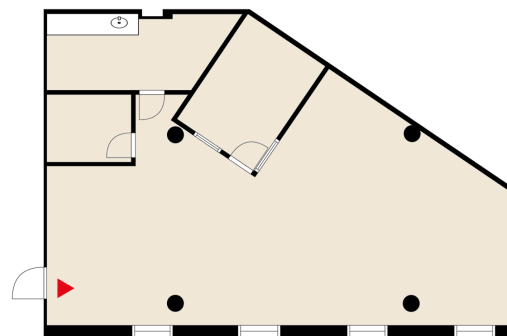

BÜROO 107 M² | TECHNOPSIS ÜLEMISTE

Anda üürile büroopind Lõõtsa 2B viiendal korrusel. Kontori aknad avanevad ida suunas. Olemas koosolekuruum, kööginurk ja avatud ala. Tualetid asuvad samal korrusel koridoris. Esimesel korrusel olemas ühiskasutavad duširuumid. Tööpäevadel tervitab majja sisenevaid kliente ja külalisi vastuvõtulaua assistent.

Ala
107 m²

Korrus
5. korrus

Aadress
Lõõtsa 2B 11415 Tallinn

Liik
Büroo

Saadavus
Vaba