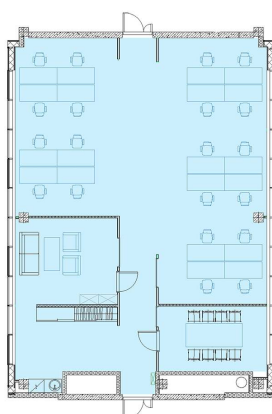

BÜROO 154 M² | TECHNOPSIS ÜLEMISTE

Üürile anda kontoripind Nurkse kolmikornni üheksandal korrusel. Kontoripind jaguneb kuueks kabinetiks, lisaks koosolekuruum ja puhkeala. Tualetid ja duširuum asuvad samal korrusel koridoris.

 **Ala**
154 m²

 **Korrus**
9. korrus

 **Address**
Lõõtsa 8A, A Tower 11415 Tallinna

 **Liik**
Büroo

 **Saadavus**
Vaba

© Technopolis

© Technopolis

© Technopolis