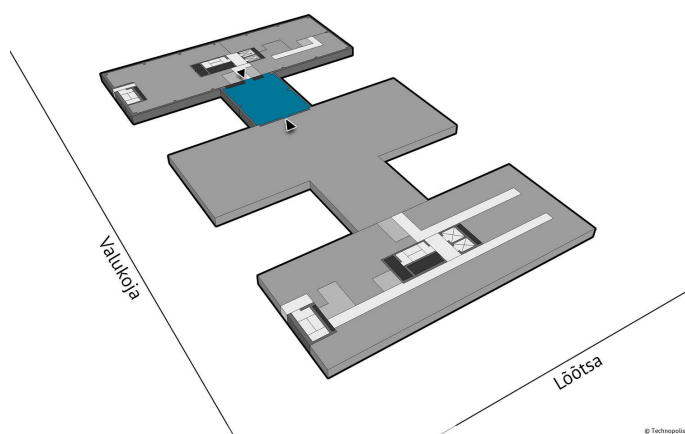

BÜROO 154 M² | TECHNOPSIS ÜLEMISTE

Üürile anda kontoripind Nurkse kolmikornni üheksandal korrusel. Kontoripind jaguneb kuueks kabinetiks, lisaks koosolekuruum ja puhkeala. Tualetid ja duširuum asuvad samal korrusel koridoris.

Ala
154 m²

Korrus
9. korrus

Address
Lõõtsa 8A, A Tower 11415 Tallinna

Liik
Büroo

Saadavus
Vaba

© Technopolis