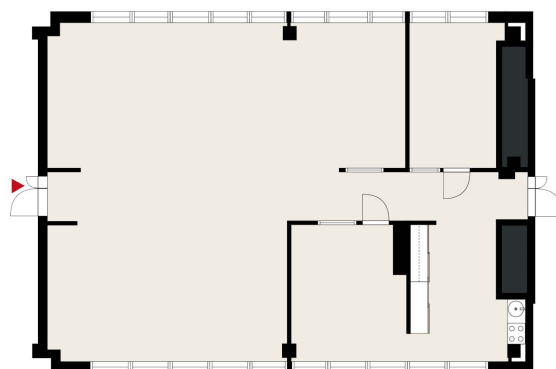

BÜROO 154 M² | TECHNOPSIS ÜLEMISTE

Üürile anda kontoripind Nurkse kolmikornni üheksandal korrusel. Kontoripind jaguneb kuueks kabinetiks, lisaks koosolekuruum ja puhkeala. Tualetid ja duširuum asuvad samal korrusel koridoris.

 **Ala**
154 m²

 **Korrus**
9. korrus

 **Address**
Lõõtsa 8A, A Tower 11415 Tallinna

 **Liik**
Büroo

 **Saadavus**
Vaba

© Technopolis

© Technopolis

© Technopolis