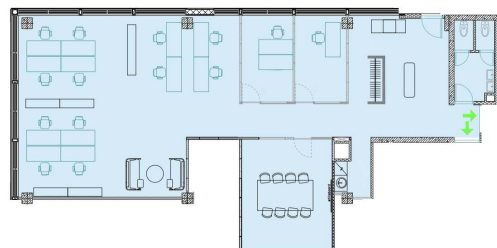

© Technopolis