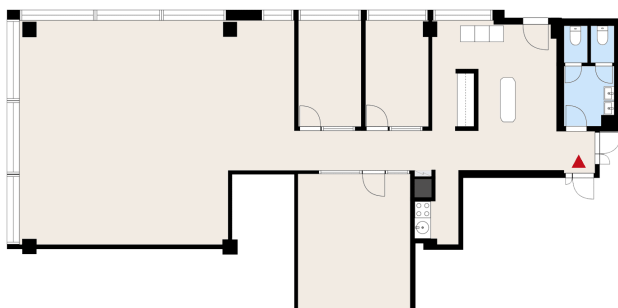

BÜROO 170 M² | TECHNOPSIS ÜLEMISTE

Üürile anda büroopind Lõdtsa 8a A-torni 5.korrusel. Kontoris eraldi köök koos kööginõuõbliga, garderoob, eraldi viis kabinetti nõupidamiste ruum ja avatud tööala. Võimalik muuta ruumiplaneeringut ja siseviimistlust koostöös sisekujundajaga.

Ala
170 m²

Korrus
5. korrus

Aadress
Lõdtsa 8A, A Tower 11415 Tallinna

Liik
Büroo

Saadavus
Vabanemas

© Technopolis