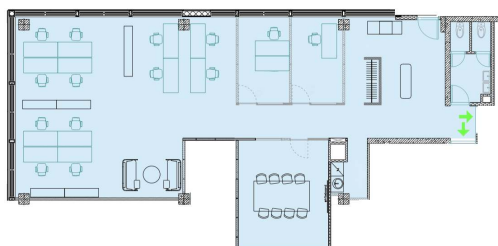

© Technopolis