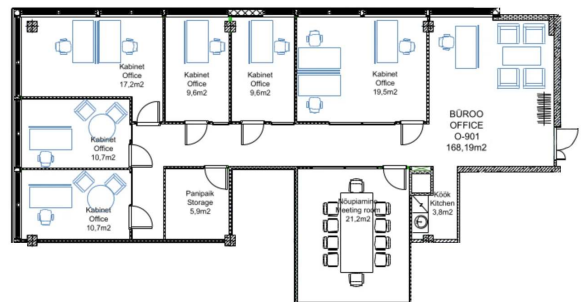

BÜROO 173 M² | TECHNOPOLIS ÜLEMISTE

Üürile anda kontoripind Nurkse kolmikturni üheksandal korrusel. Kontoripind jaguneb kuueks kabinetiks, lisaks kaks koosolekuruumi ja köök koos tehnikaga. Tualetid ja duširuum asuvad samal korrusel koridoris.

Ala
173 m²

Korrus
9. korrus

Address
Lõotsa 8A, A Tower 11415 Tallinna

Liik
Büroo

Saadavus
Vabanemas

© Technopolis

© Technopolis