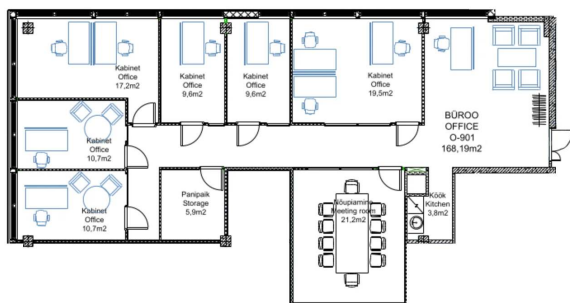

© Technopolis