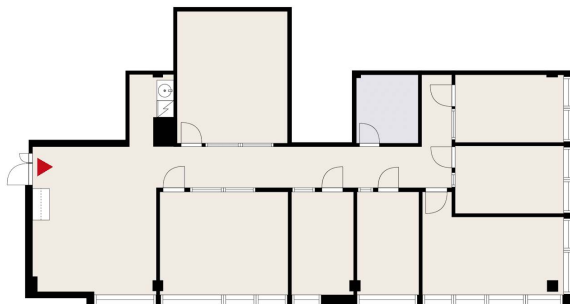

BÜROO 173 M² | TECHNOPOLIS ÜLEMISTE

Üürile anda kontoripind Nurkse kolmikturni üheksandal korrusel. Kontoripind jaguneb kuueks kabinetiks, lisaks kaks koosolekuruumi ja köök koos tehnikaga. Tualetid ja duširuum asuvad samal korrusel koridoris.

Ala
173 m²

Korrus
9. korrus

Address
Lõotsa 8A, A Tower 11415 Tallinna

Liik
Büroo

Saadavus
Vabanemas

© Technopolis

© Technopolis