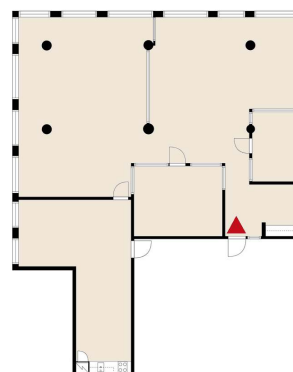

BÜROO 207 M² | TECHNOPSIS ÜLEMISTE

Üürile anda büroopind Lõõtsa 8 hoone kolmandal. Olemas väike kabinet, koosolekuruum, kööginurk ja avatud büroo osa. Tualetid asuvad samal korrusel koridoris. Esimesel korrusel on olemas ühiskasutatavad duširuumid. Tööpäevadel tervitab majja sisenevaid kliente ja külalisi vastuvõtulaua assistent.

Ala
207 m²

Korrus
3. korrus

Aadress
Lõõtsa 8 11415 Tallinn

Liik
Büroo

Saadavus
Vabanemas

© Technopolis

© Technopolis