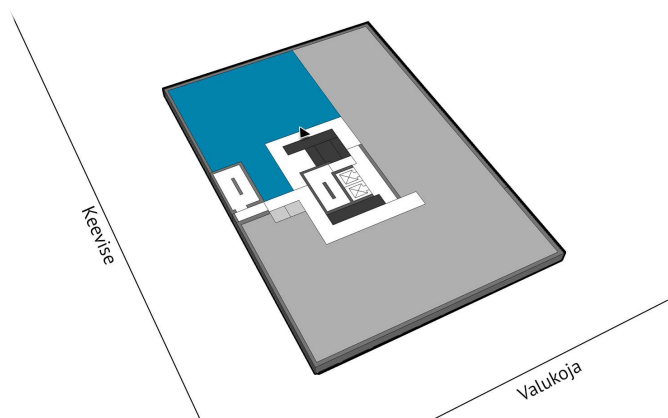

BÜROO 207 M² | TECHNOPSIS ÜLEMISTE

Üürile anda büroopind Lõõtsa 8 hoone kolmandal. Olemas väike kabinet, koosolekuruum, kööginurk ja avatud büroo osa. Tualetid asuvad samal korrusel koridoris. Esimesel korrusel on olemas ühiskasutatavad duširuumid. Tööpäevadel tervitab majja sisenevaid kliente ja külalisi vastuvõtulaua assistent.

Ala
207 m²

Korrus
3. korrus

Aadress
Lõõtsa 8 11415 Tallinn

Liik
Büroo

Saadavus
Vabanemas

© Technopolis

© Technopolis