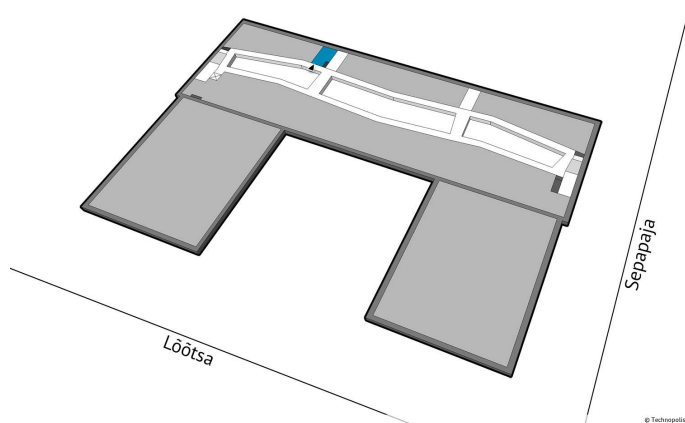

BÜROO 21 M² | TECHNOPSIS ÜLEMISTE

Üürile anda büroopind 3.korrusel Lõõtsa 6 hoones. Kontoripind on avatud bürooala. Büroopinnalt on suurepärase vaade pargile.

Ala
21 m²

Korrus
3. korrus

Address
Lõõtsa 6A 11415 Tallinn

Liik
Büroo

Saadavus
Vabanemas

© Technopolis

© Technopolis

© Technopolis