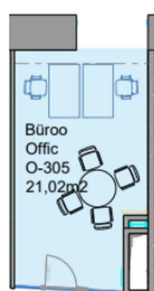

BÜROO 21 M² | TECHNOPSIS ÜLEMISTE

Üürile anda büroopind 3.korrusel Lõõtsa 6 hoones. Kontoripind on avatud bürooala. Büroopinnalt on suurepärase vaade pargile.

Ala
21 m²

Korrus
3. korrus

Address
Lõõtsa 6A 11415 Tallinn

Liik
Büroo

Saadavus
Vabanemas

© Technopolis

© Technopolis

© Technopolis