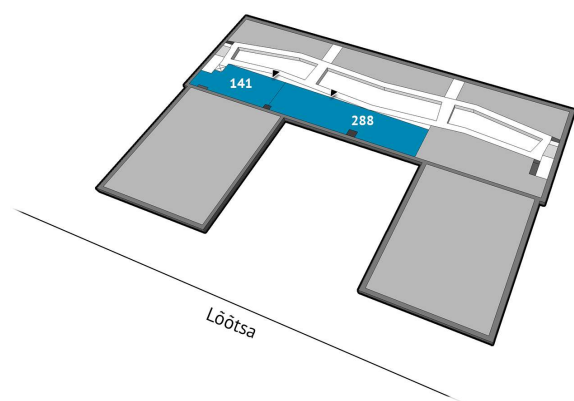

BÜROO 369 M² | TECHNOPSIS ÜLEMISTE

Üürile anda büroopind 3.korrusel Lõõtsa 6 hoones. Kontoripinnal erinevas suuruses kabinetid, koosolekuruumid, tualetid, köök ja avatud bürooalad.

Ala
369 m²

Korrus
3. korrus

Address
Lõõtsa 6A 11415 Tallinn

Liik
Büroo

Saadavus
Vabanemas

© Technopolis