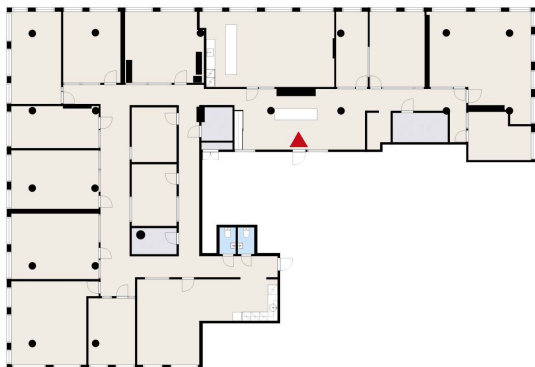

BÜROO 593 M² | TECHNOPSIS ÜLEMISTE

Üürile anda kontoripind Lõdtsa 8 hoone 7. korrusel. Tegemist on korrusega, kust avanevad suurepärase vaated Tallinna linna ja Ülemiste City linnaku suundadel. Kontoripinnal erinevas suuruses kabinetid, koosolekuruumid, tualetid, köök ja avatud büroolad.

Ala
593 m²

Korrus
7. korrus

Aadress
Lõdtsa 8 11415 Tallinn

Liik
Büroo

Saadavus
Vabanemas

© Technopolis