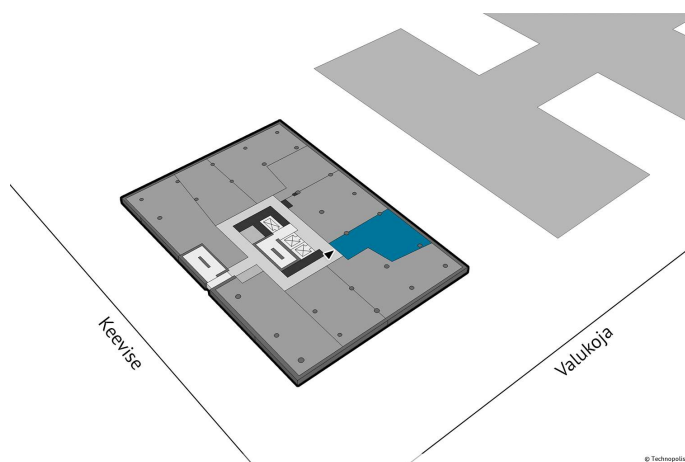

BÜROO 61 M² | TECHNOPSIS ÜLEMISTE

Üürile anda hea vaatega kontoripind Lõõtsa 8 ärihoone 6.korrusel.

 **Ala**
61 m²

 **Korrus**
6. korrus

 **Address**
Lõõtsa 8 11415 Tallinn

 **Liik**
Büroo

 **Saadavus**
Vabanemas