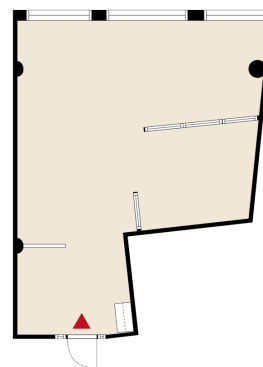

BÜROO 61 M² | TECHNOPSIS ÜLEMISTE

Üürile anda hea vaatega kontoripind Lõõtsa 8 ärihoone 6.korrusel.

 **Ala**
61 m²

 **Korrus**
6. korrus

 **Address**
Lõõtsa 8 11415 Tallinn

 **Liik**
Büroo

 **Saadavus**
Vabanemas