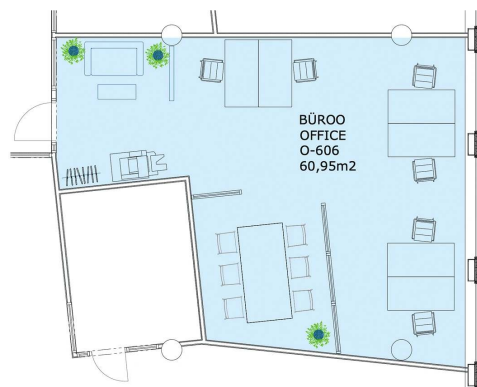

BÜROO 61 M² | TECHNOPSIS ÜLEMISTE

Üürile anda hea vaatega kontoripind Lõõtsa 8 ärihoone 6.korrusel.

 **Ala**
61 m²

 **Korrus**
6. korrus

 **Address**
Lõõtsa 8 11415 Tallinn

 **Liik**
Büroo

 **Saadavus**
Vabanemas