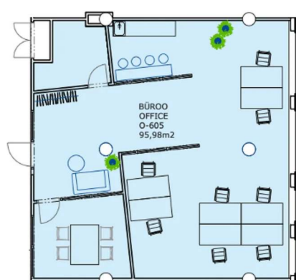

© Technopolis