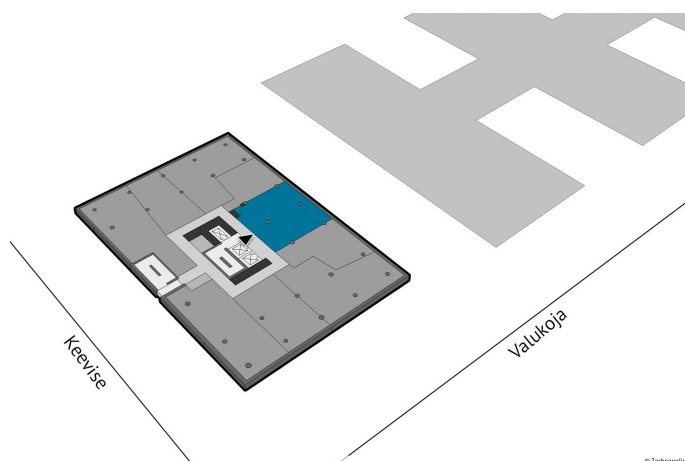

BÜROO 96 M² | TECHNOPSIS ÜLEMISTE

Üürile anda büroopind Lõdtsa 8 büroohoone 6. korrusel. Büroopinnalt avanevad vaated Ülemiste City linnakule. Kontoris on köögimööbel koos tehnikaga, eraldi nõupidamisteruum, väiksem kabinet ja avatud bürooala. Ruumi planeeringut on võimalik muuta kokkuleppel üürnikuga.

Ala
96 m²

Korrus
6. korrus

Aadress
Lõdtsa 8 11415 Tallinn

Liik
Büroo

Saadavus
Vabanemas

© Technopolis