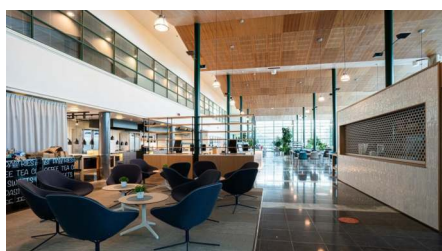

Valitse joustavat toimitilat ja tuhansien ammattilaisten yhteisö Technopolis Linnanmaalta. Linnanmaan kampuksen 30 rakennuksesta löytyy toimitilaa yhteensä 20 jalkapallokentän verran ja kampus onkin 250 yrityksen koti. Kampukselta löytyy monipuoliset kokoustilat, auditorioita, kuusi erikokoista ravintolaa ja kolme saunaosastoa. Lähellä sijaitsee myös kauppakeskus Oulun Ideapark. Kampuksellamme on myös pientoimistoalue Technopolis HUB, joka koostuu 84 pienestä toimistotilasta, jotka soveltuvat 1–4 hengen tiimeistä aina 12 hengen tiimeille.

Technopolis Linnanmaalla työskentelee noin 6 000 eri alojen ammattilaista. Jos haluat verkostoitua ja luoda uusia yhteyksiä, on Linnanmaan kampus erinomainen valinta. Kampus sijaitsee Oulun yliopiston vieressä vain 10 minuutin ajomatkan päässä keskustasta. Myös julkiset liikenneyhteydet toimivat hyvin.

Linnanmaalla olet Technopoliksen tarinan alkulähteillä. Kampus on tukenut yritysten menestystarinoita jo 40 vuoden ajan Kalifornian Piilaakson innoittamana, ja siitä tuli yksi maailman ensimmäisistä teknologiakylistä. Sittemmin kampus on kasvanut ja uudistunut asiakkaiden mukana.

Linnanmaan kampus on kaikelta energiankäytöltään hiilineutraali ja osalla kampuksen rakennuksista on LEED-sertifikaatti osoituksena ympäristösuorituskyvystä. Lue lisää vastuullisuudesta Technopoliksella.