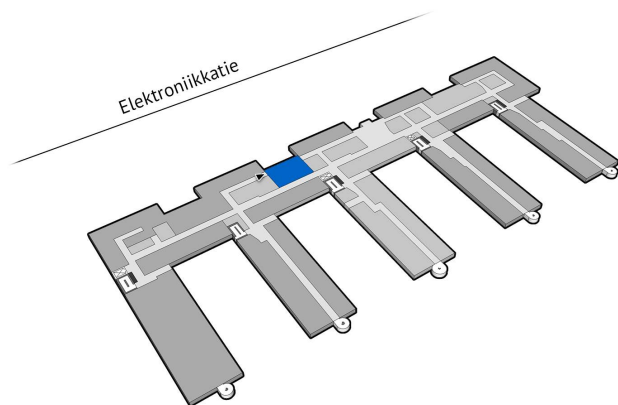

TOIMITILA 105 M² | TECHNOPOLIS LINNANMAA

Vuokrataan 1. kerroksen tilava ja siisti toimistohuone Technopolis Elektroniikkatiellä. Kiinteistö tarjoaa kattavat ja monipuoliset palvelut vuokralaisilleen. Ilmoitettu neliömäärä sisältää jyvityksen kiinteistön yhteisistä tiloista. Ota yhteyttä!

Pinta-ala

105 m²

Kerros

1. kerros

Pysäköinti

Pysäköintipaikkoja löytyy ulkopysäköintialueilta kiinteistöjen edustalta.

Tilan tyyppi

Toimisto

Vapautuminen

Heti vapaa

Osoite

Elektroniikkatie 13 90590 Oulu

© Technopolis

© Technopolis