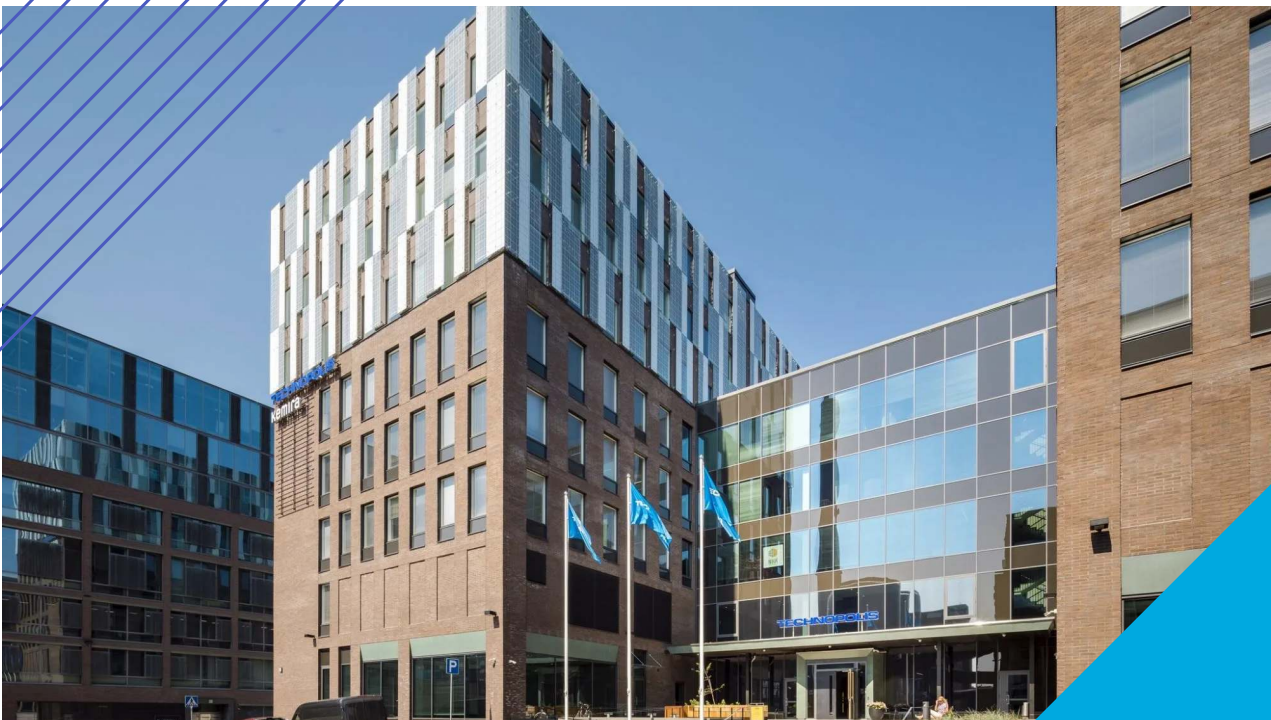

Toimitila 1064 m²

Technopolis Ruoholahti, Helsinki

TECHNOPOLIS

TECHNOPOLIS RUOHOLAHTI – TOIMITILAT MERINÄKÖALOIN

Ruoholahden kampus tunnetaan merinäköaloistaan ja loistavasta sijainnistaan Länsiväylän varrella Salmisaarella. Jos yrityksesi etsii toimitilaa paraatipaikalta Helsingin alueelta, tilamme ovat erinomainen vaihtoehto. Kampukselle on vain 10 minuutin matka keskustasta, ja metro- ja bussiyhteydet ovat erinomaiset.

Technopolis Ruoholahti on vilkas kampus, jossa sijaitsee kahvila ja kaksi suosittua ravintolaa, DIN Hiili ja MIN by Technopolis. Kampuksella käytössäsi ovat myös kokoustilat ja aulapalvelu, ja ystävällinen henkilökuntamme on aina valmiina auttamaan yrityksesi tarpeissa. Kampuksellamme on myös pientoimistoalue Technopolis HUB, joka koostuu useasta pienestä, alle 8 hengen tiimeille sopivasta toimistotilasta. Oman toimiston ulkopuolella sijaitsevat yhteiskäytössä olevat työ- ja tapaamispisteet ovat kaikkien asiakkaiden käytössä.

Ruoholahden kampus on tuttu televisiosta! Bisnesreality Diilin uusi kausi on kuvattu Technopoliksen Ruoholahden kampuksella. Kampuksemme voit nähdä Diilissä 15.1.2024 alkaen, kun sarja alkaa Nelosella ja Ruudussa.