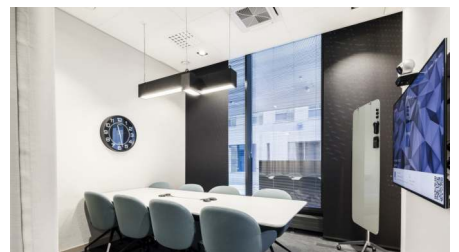

TECHNOPOLIS RUOHOLAHTI – TOIMITILAT MERINÄKÖALOIN

Ruoholahden kampus tunnetaan merinäköaloistaan ja loistavasta sijainnistaan Länsiväylän varrella Salmisaarella. Jos yrityksesi etsii toimitilaa paraatipaikalta Helsingin alueelta, tilamme ovat erinomainen vaihtoehto. Kampukselle on vain 10 minuutin matka keskustasta, ja metro- ja bussiyhteydet ovat erinomaiset.

Technopolis Ruoholahti on vilkas kampus, jossa sijaitsee kahvila ja kaksi suosittua ravintolaa, DIN Hiili ja MIN by Technopolis. Kampuksella käytössäsi ovat myös kokoustilat ja aulapalvelu, ja ystävällinen henkilökuntamme on aina valmiina auttamaan yrityksesi tarpeissa. Kampuksellamme on myös pientoimistoalue Technopolis HUB, joka koostuu useasta pienestä, alle 8 hengen tiimeille sopivasta toimistotilasta. Oman toimiston ulkopuolella sijaitsevat yhteiskäytössä olevat työ- ja tapaamispisteet ovat kaikkien asiakkaiden käytössä.

Ruoholahden kampus on kaikelta energiankäytöltään hiilineutraali ja kaikilla kampuksen rakennuksilla on LEED-sertifikaatti osoituksena ympäristösuorituskyvystä. Lue lisää vastuullisuudesta Technopoliksella.

Ruoholahden kampus on tuttu televisiosta! Bisnesreality Diilin uusin kausi on kuvattu Technopoliksen Ruoholahden kampuksella. Kampuksemme voit nähdä Diilissä 15.1.2024 alkaen, kun sarja alkaa Nelosella ja Ruudussa.