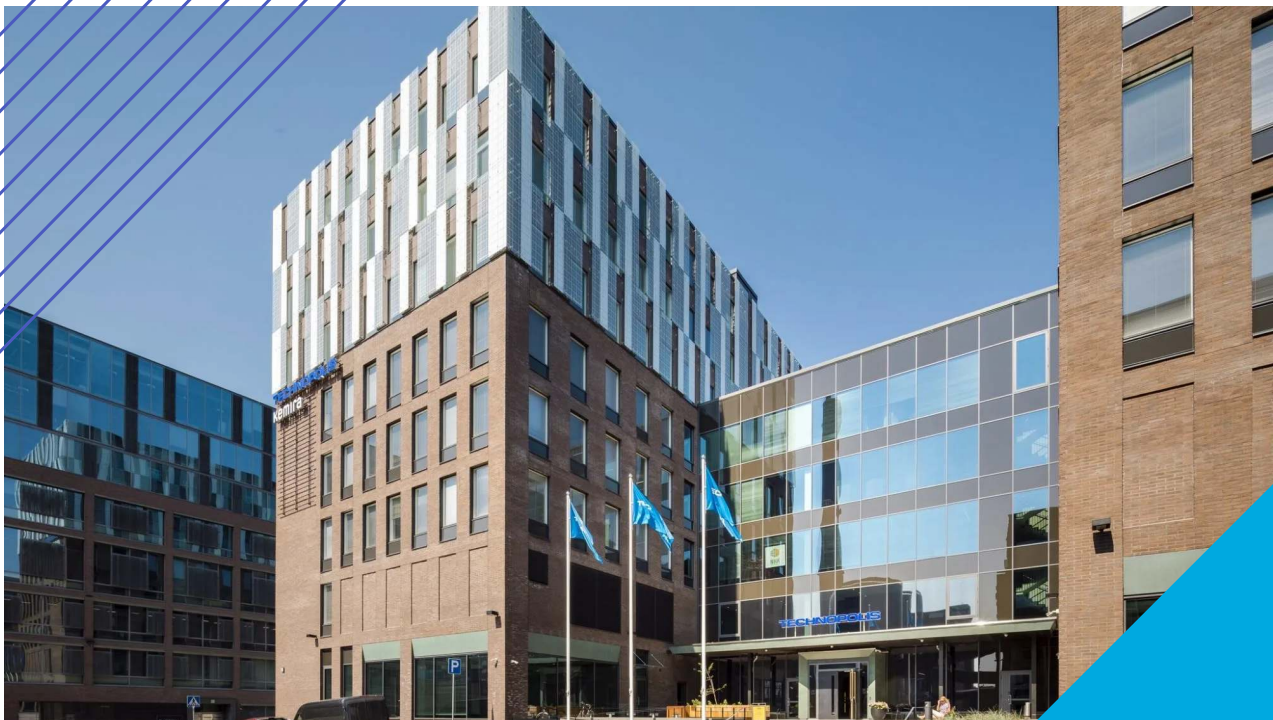

Toimitila 119 m²

Technopolis Ruoholahti, Helsinki

TECHNOPOLIS