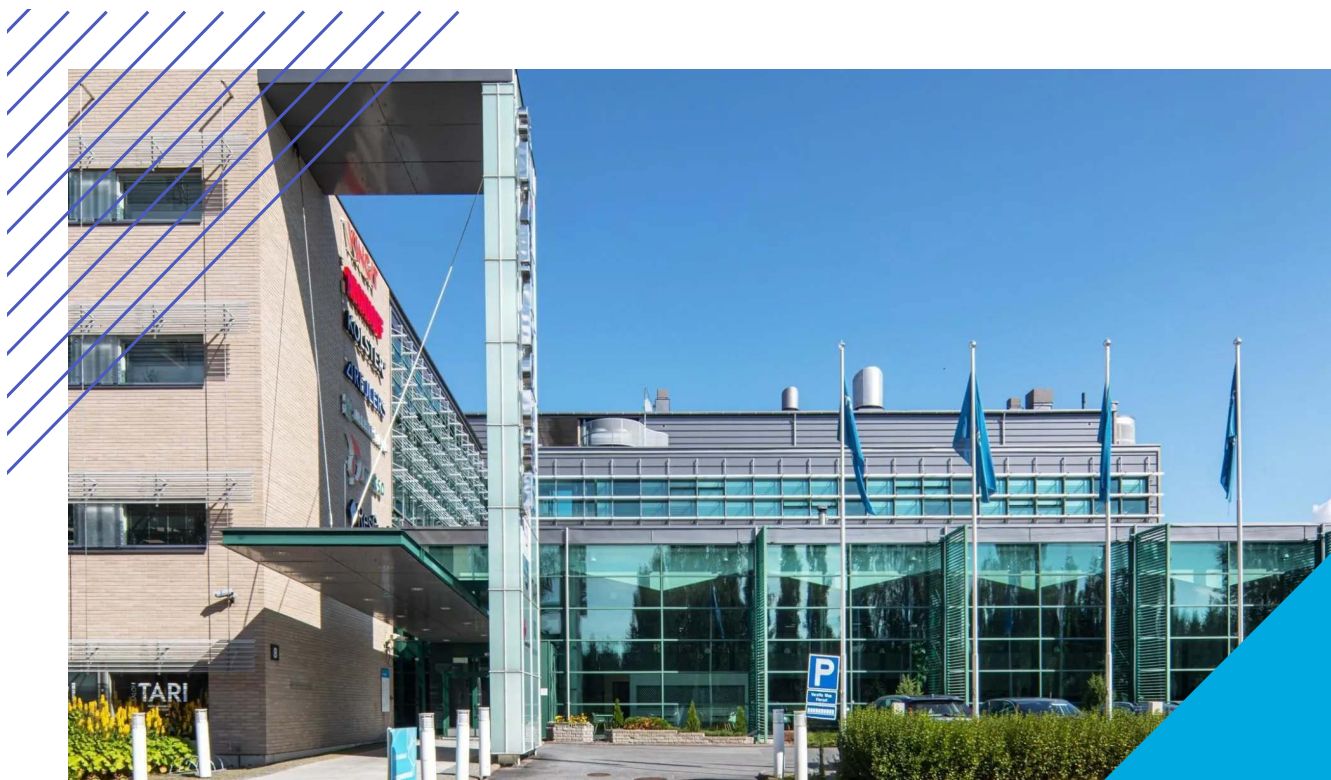

# Toimitila 123 m<sup>2</sup>

Technopolis Linnanmaa, Oulu

**TECHNOPOLIS**

# TECHNOLIS LINNANMAA – TOIMITILAT TUHANSIEN AMMATTILAISTEN PARISSA

Valitse joustavat toimitilat ja tuhansien ammattilaisten yhteisö Technopolis Linnanmaalta. Linnanmaan kampuksen 30 rakennuksesta löytyy toimitilaa yhteensä 20 jalkapallokentän verran ja kampus onkin 250 yrityksen koti. Kampukselta löytyy monipuoliset kokoustilat, auditorioita, kuusi erikokoista ravintolaa ja kolme saunaosastoa. Lähellä sijaitsee myös kauppakeskus Oulun Ideapark. Kampuksellamme on myös pientoimistoalue Technopolis HUB, joka koostuu 84 pienestä toimistotilasta, jotka soveltuvat 1–4 hengen tiimeistä aina 12 hengen tiimeille.

Technopolis Linnanmaalla työskentelee noin 6 000 eri alojen ammattilaista. Jos haluat verkostoitua ja luoda uusia yhteyksiä, on Linnanmaan kampus erinomainen valinta. Kampus sijaitsee Oulun yliopiston vieressä vain 10 minuutin ajomatkan päässä keskustasta. Myös julkiset liikenneyhteydet toimivat hyvin.

Linnanmaalla olet Technopoliksen tarinan alkulähteillä. Kampus on tukenut yritysten menestystarinoita jo 40 vuoden ajan Kalifornian Piilaakson innoittamana, ja siitä tuli yksi maailman ensimmäisistä teknologiakylistä. Sittemmin kampus on kasvanut ja uudistunut asiakkaiden mukana.