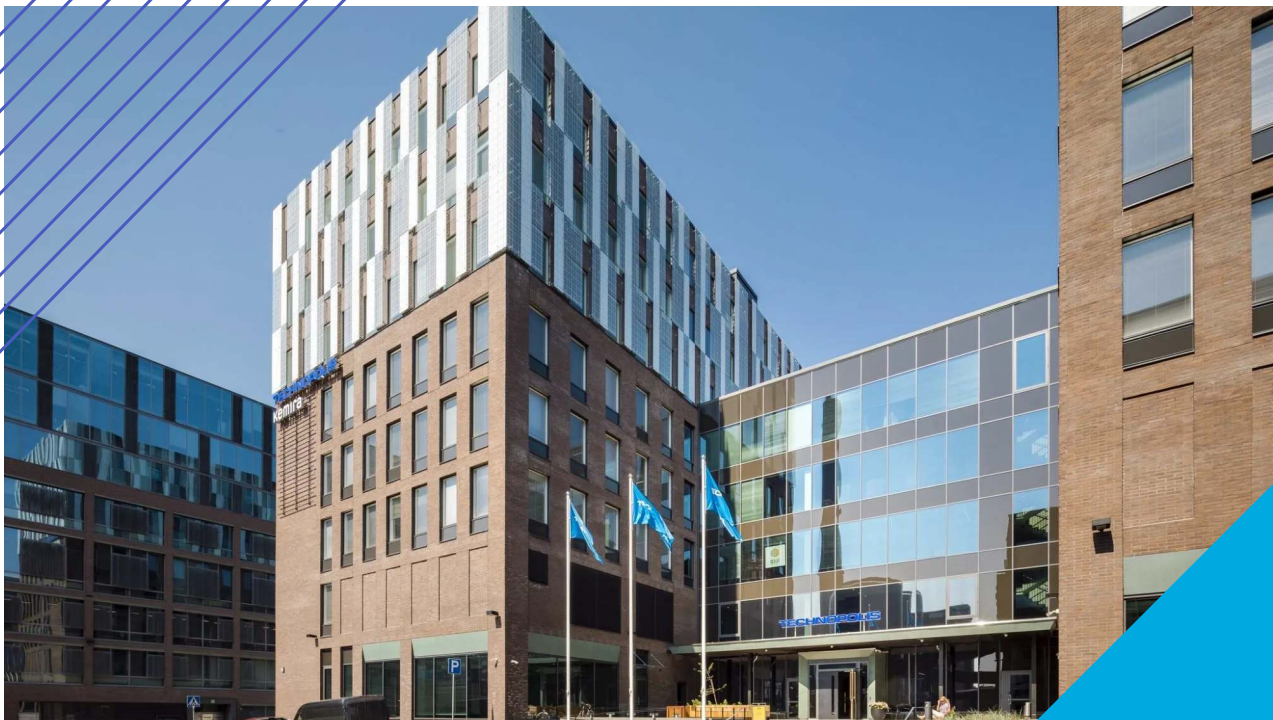

Toimitila 125 m²

Technopolis Ruoholahti, Helsinki

TECHNOPOLIS

TECHNOPOLIS RUOHOLAHTI – TOIMITILAT MERINÄKÖALOIN

Ruoholahden kampus tunnetaan merinäköaloistaan ja loistavasta sijainnistaan Länsiväylän varrella Salmisaarella. Jos yrityksesi etsii toimitilaa paraatipaikalta Helsingin alueelta, tilamme ovat erinomainen vaihtoehto. Kampukselle on vain 10 minuutin matka keskustasta, ja metro- ja bussiyhteydet ovat erinomaiset.

Technopolis Ruoholahti on vilkas kampus, jossa sijaitsee kahvila ja kaksi suosittua ravintolaa, DIN Hiili ja MIN by Technopolis. Kampuksella käytössäsi ovat myös kokoustilat ja aulapalvelu, ja ystävällinen henkilökuntamme on aina valmiina auttamaan yrityksesi tarpeissa. Kampuksellamme on myös pientoimistoalue Technopolis HUB, joka koostuu useasta pienestä, alle 8 hengen tiimeille sopivasta toimistotilasta. Oman toimiston ulkopuolella sijaitsevat yhteiskäytössä olevat työ- ja tapaamispisteet ovat kaikkien asiakkaiden käytössä.

Ruoholahden kampus on tuttu televisiosta! Bisnesreality Diilin uusin kausi on kuvattu Technopoliksen Ruoholahden kampuksella. Kampuksemme voit nähdä Diilissä 15.1.2024 alkaen, kun sarja alkaa Nelosella ja Ruudussa.