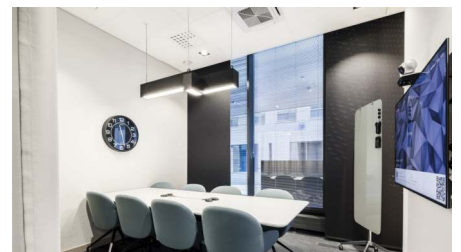

TECHNOPOLIS RUOHOLAHTI – TOIMITILAT MERINÄKÖALOIN

Ruoholahden kampus tunnetaan merinäköaloistaan ja loistavasta sijainnistaan Länsiväylän varrella Salmisaarella. Jos yrityksesi etsii toimitilaa paraatipaikalta Helsingin alueelta, tilamme ovat erinomainen vaihtoehto. Kampukselle on vain 10 minuutin matka keskustasta, ja metro- ja bussiyhteydet ovat erinomaiset.

Technopolis Ruoholahti on vilkas kampus, jossa sijaitsee kahvila ja kaksi suosittua ravintolaa, DIN Hiili ja MIN by Technopolis. Kampuksella käytössäsi ovat myös kokoustilat ja aulapalvelu, ja ystävällinen henkilökuntamme on aina valmiina auttamaan yrityksesi tarpeissa. Kampuksellamme on myös pientoimistoalue Technopolis HUB, joka koostuu useasta pienestä, alle 8 hengen tiimeille sopivasta toimistotilasta. Oman toimiston ulkopuolella sijaitsevat yhteiskäytössä olevat työ- ja tapaamispisteet ovat kaikkien asiakkaiden käytössä.

Ruoholahden kampus on kaikelta energiankäytöltään hiilineutraali ja kaikilla kampuksen rakennuksilla on LEED-sertifikaatti osoituksena ympäristösuorituskyvystä. Lue lisää vastuullisuudesta Technopoliksella.

Ruoholahden kampus on tuttu televisiosta! Bisnesreality Diilin uusin kausi on kuvattu Technopoliksen Ruoholahden kampuksella. Kampuksemme voit nähdä Diilissä 15.1.2024 alkaen, kun sarja alkaa Nelosella ja Ruudussa.