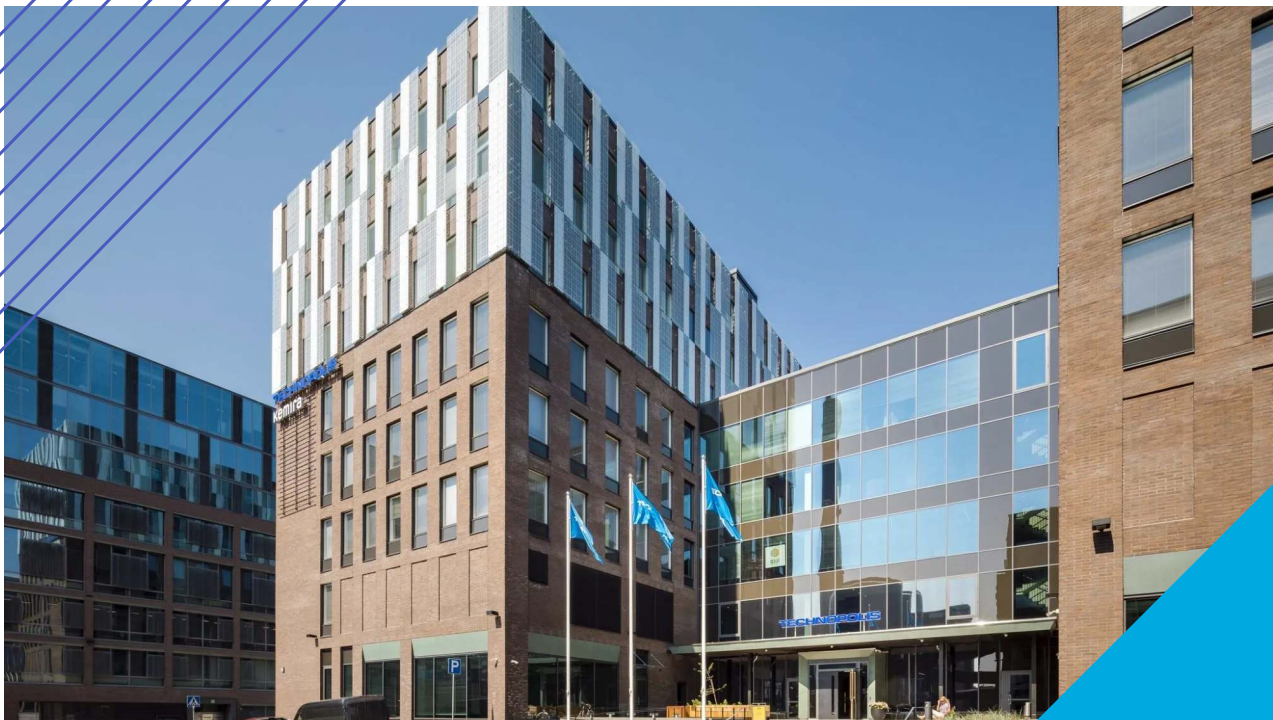

Toimitila 128 m²

Technopolis Ruoholahti, Helsinki

TECHNOPOLIS

TECHNOPOLIS RUOHOLAHTI – TOIMITILAT MERINÄKÖALOIN

Ruoholahden kampus tunnetaan merinäköaloistaan ja loistavasta sijainnistaan Länsiväylän varrella Salmisaarella. Jos yrityksesi etsii toimitilaa paraatipaikalta Helsingin alueelta, tilamme ovat erinomainen vaihtoehto. Kampukselle on vain 10 minuutin matka keskustasta, ja metro- ja bussiyhteydet ovat erinomaiset.

Technopolis Ruoholahti on vilkas kampus, jossa sijaitsee kahvila ja kaksi suosittua ravintolaa, DIN Hiili ja MIN by Technopolis. Kampuksella käytössäsi ovat myös kokoustilat ja aulapalvelu, ja ystävällinen henkilökuntamme on aina valmiina auttamaan yrityksesi tarpeissa. Kampuksellamme on myös pientoimistoalue Technopolis HUB, joka koostuu useasta pienestä, alle 8 hengen tiimeille sopivasta toimistotilasta. Oman toimiston ulkopuolella sijaitsevat yhteiskäytössä olevat työ- ja tapaamispisteet ovat kaikkien asiakkaiden käytössä.

Ruoholahden kampus on tuttu televisiosta! Bisnesreality Diilin uusi kausi on kuvattu Technopoliksen Ruoholahden kampuksella. Kampuksemme voit nähdä Diilissä 15.1.2024 alkaen, kun sarja alkaa Nelosella ja Ruudussa.