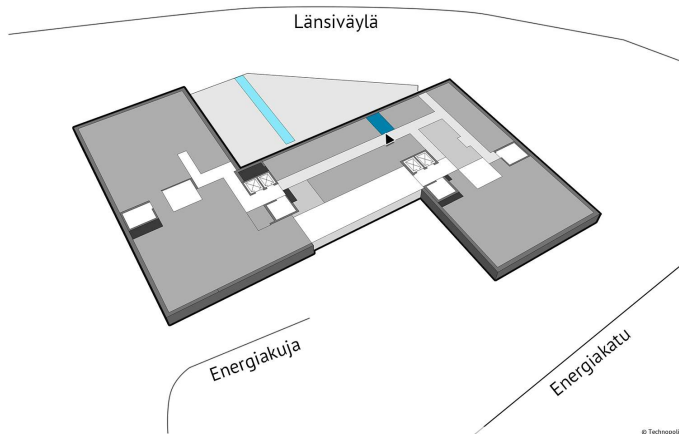

SAAPUMISOHJEET

Technopolis Ruoholahti sijaitsee vain 10 minuutin päässä keskustasta, ja julkiset liikenneyhteydet ovat hyvät.

TOIMITILA 12 M² | TECHNOPSIS RUOHOLAHTI

Vuokrataan toisen kerroksen, 1-2 hengen toimistohuone. Toimisto sijaitsee Technopolis HUB -pientoimistoalueella. Kerroksessa asiakkaalla käytössään kuuden hengen neuvottelutila sekä jaettu keittiö. Tässä toimistossa myös upea merinäköala! Toimitilat sijaitsevat meren läheisyydessä, erittäin hyvien liikenneyhteyksien varrella. Ota yhteyttä ja sovitaan esittely.

 **Pinta-ala**
12 m²

 **Kerros**
2. kerros

 **Pysäköinti**
Pysäköintipaikkoja löytyy pysäköintihallista.

 **Tilan tyyppi**
Toimisto

 **Vapautuminen**
Heti vapaa

 **Osoite**
Energiakuja 3 00180 Helsinki

Miksi juuri Technopolis?