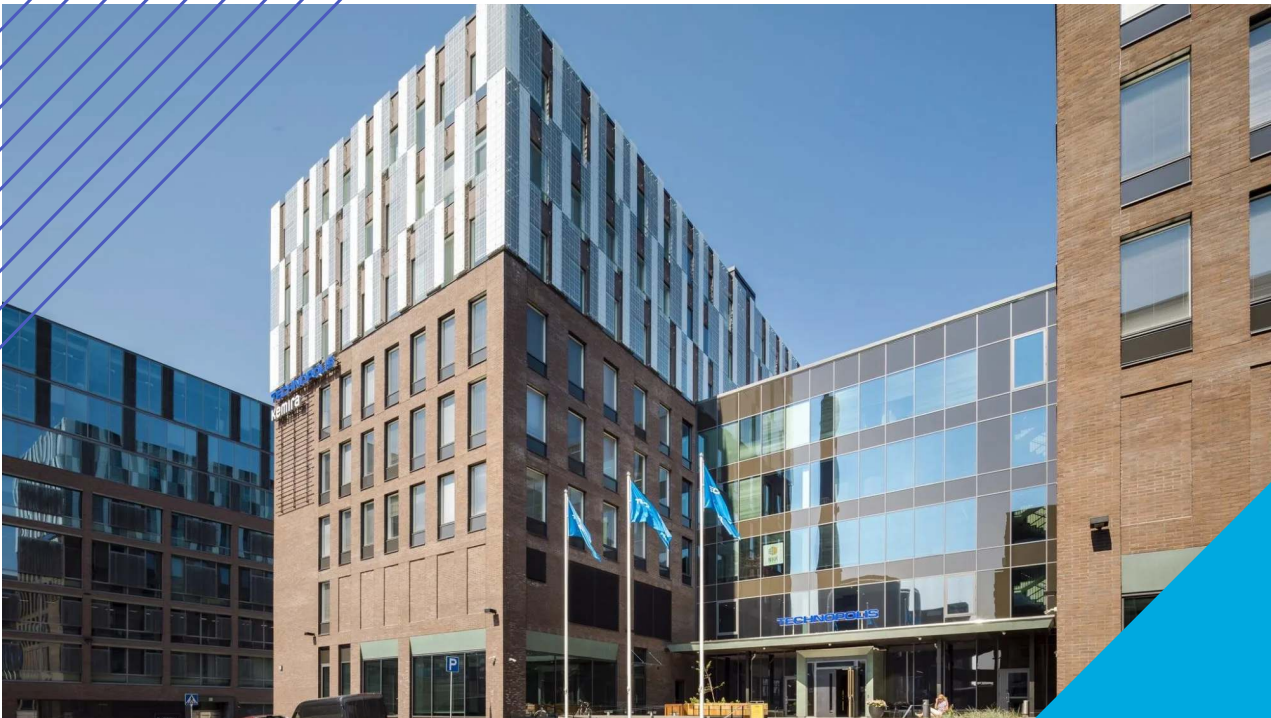

Toimitila 12 m²

Technopolis Ruoholahti, Helsinki

TECHNOPOLIS

TECHNOLIS RUOHOLAHTI – TOIMITILAT MERINÄKÖALOIN

Ruoholahden kampus tunnetaan merinäköaloistaan ja loistavasta sijainnistaan Länsiväylän varrella Salmisaarella. Jos yrityksesi etsii toimitilaa paraatipaikalta Helsingin alueelta, tilamme ovat erinomainen vaihtoehto. Kampukselle on vain 10 minuutin matka keskustasta, ja metro- ja bussiyhteydet ovat erinomaiset.

Technopolis Ruoholahti on vilkas kampus, jossa sijaitsee kahvila ja kaksi suosittua ravintolaa, DIN Hiili ja MIN by Technopolis. Kampuksella käytössäsi ovat myös kokoustilat ja aulapalvelu, ja ystävällinen henkilökuntamme on aina valmiina auttamaan yrityksesi tarpeissa. Kampuksellamme on myös pientoimistoalue Technopolis HUB, joka koostuu useasta pienestä, alle 8 hengen tiimeille sopivasta toimistotilasta. Oman toimiston ulkopuolella sijaitsevat yhteiskäytössä olevat työ- ja tapaamispisteet ovat kaikkien asiakkaiden käytössä.

Ruoholahden kampus on tuttu televisiosta! Bisnesreality Diilin alkuvuonna 2024 Nelosella ja Ruudussa esitetty kausi kuvattiin Technopoliksen Ruoholahden kampuksella.

HUB RUOHOLAHTI – OMA TOIMISTOTILASI VILKKAAN YRITYSKESKITTYMÄN YTIMESSÄ

Technopolis HUB Ruoholahti on pienille tiimeille ja yrityksille suunniteltu pientoimistoalue. HUB Ruoholahti koostuu kymmenistä pienistä toimistotiloista, jotka sopivat alle 8 hengen tiimeille. HUB Ruoholahti sijaitsee modernilla Technopolis-kampuksellamme kauniilla ja keskeisellä paikalla Helsingin Salmisaassa, meren äärellä, Länsiväylän varrella. Sinne pääsee helposti metrolla, raitiovaunulla ja linja-autolla sekä omalla autolla. Matka Helsingin keskustasta kestää vain 10 minuuttia.