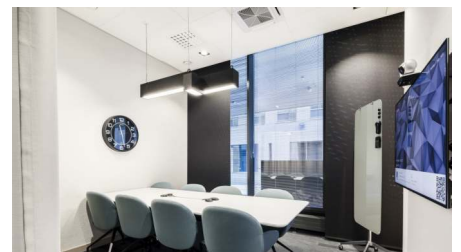

TECHNOLIS RUOHOLAHTI – TOIMITILAT MERINÄKÖALOIN

Ruoholahden kampus tunnetaan merinäköaloistaan ja loistavasta sijainnistaan Länsiväylän varrella Salmisaarella. Jos yrityksesi etsii toimitilaa paraatipaikalta Helsingin alueelta, tilamme ovat erinomainen vaihtoehto. Kampukselle on vain 10 minuutin matka keskustasta, ja metro- ja bussiyhteydet ovat erinomaiset.

Technopolis Ruoholahti on vilkas kampus, jossa sijaitsee kahvila ja kaksi suosittua ravintolaa, DIN Hiili ja MIN by Technopolis. Kampuksella käytössäsi ovat myös kokoustilat ja aulapalvelu, ja ystävällinen henkilökuntamme on aina valmiina auttamaan yrityksesi tarpeissa. Kampuksellamme on myös pientoimistoalue Technopolis HUB, joka koostuu useasta pienestä, alle 8 hengen tiimeille sopivasta toimistotilasta. Oman toimiston ulkopuolella sijaitsevat yhteiskäytössä olevat työ- ja tapaamispisteet ovat kaikkien asiakkaiden käytössä.

Ruoholahden kampus on kaikelta energiankäytöltään hiilineutraali ja kaikilla kampuksen rakennuksilla on LEED-sertifikaatti osoituksena ympäristösuorituskyvystä. Lue lisää vastuullisuudesta Technopoliksella.

Ruoholahden kampus on tuttu televisiosta! Bisnesreality Diilin alkuvuonna 2024 Nelosella ja Ruudussa esitetty kausi kuvattiin Technopoliksen Ruoholahden kampuksella.