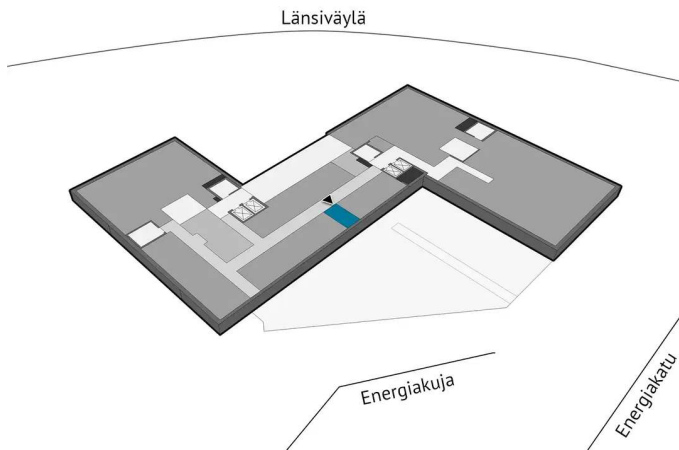

# TOIMITILA 12 M<sup>2</sup> | TECHNOPSIS RUOHOLAHTI

<p>Vuokrataan HUB pientoimistoalueelta muuttovalmis toimitila merinäkoolalla. Alueella neuvottelutila sekä keittiö- ja wc-tilat. Technopolis Ruoholahti tarjoaa eri kokoisille yrityksille sopivia uusia ja muuntojoustavia toimitiloja. Kohde sijaitsee vain 10 minuutin matkan päässä keskustasta Länsiväylän varrella.</p>

 **Pinta-ala**

12 m<sup>2</sup>

 **Kerros**

2. kerros

 **Pysäköinti**

Pysäköintipaikkoja löytyy pysäköintihallista.

 **Tilan tyyppi**

Toimisto

# HUB Ruoholahti - Oma toimistotilasi vilkkaan yrityskeskittymän ytimessä

Technopolis HUB Ruoholahti on pienille tiimeille ja yrityksille suunniteltu pientoimistoalue. HUB Ruoholahti koostuu kymmenistä pienistä toimistotiloista, jotka sopivat alle 8 hengen tiimeille. HUB Ruoholahti sijaitsee modernilla Technopolis-kampuksellamme kauniilla ja keskeisellä paikalla Helsingin Salmisaassa, meren äärellä, Länsiväylän varrella. Sinne pääsee helposti metrolla, raitiovaunulla ja linja-autolla sekä omalla autolla. Matka Helsingin keskustasta kestää vain 10 minuuttia.