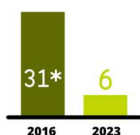

## Nostoja kampuksen vastuullisuudesta

100%

Hiilineutraalia  
sähköä

6 kg

CO<sub>2</sub> / brm<sup>2</sup>  
Hiilijalanjälki

Scope 1 ja 2 (energia)

\* Technopoliksen rakennusten  
keskimääräinen hiilijalanjälki  
vuonna 2016