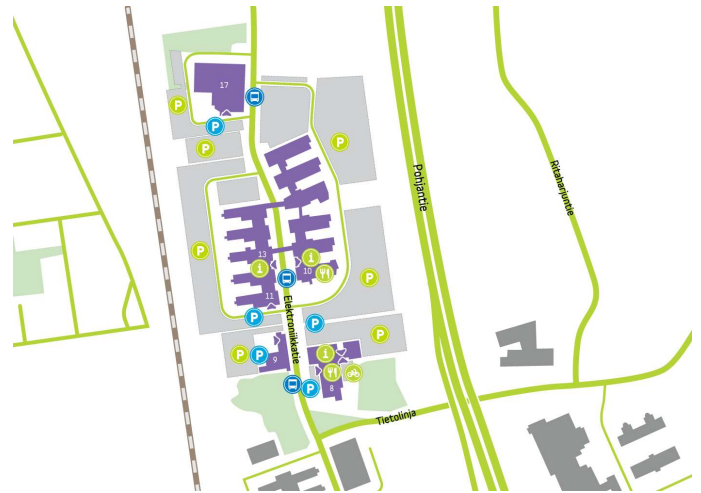

Ravintolat & kahvilat

Pukuhuone- ja suihkutilat

Kauneus- ja
terveyspalvelut

Siivous & ylläpito

Yhteisö

Työympäristöratkaisut

Nettiyhteydet

Ravintolat & kahvilat

Herkullista ruokaa tarjolla koko päivän

Linnanmaan kampuksella toimii kuusi ravintolaa, jotka tarjoavat upean yhdistelmän tuttuja kotoisia ruokia ja kansainvälisen keittiön makuja. Useimmissa Linnanmaan ravintoloissa on myös itsepalvelukioski.

SAAPUMISOHJEET

Technopolis Linnanmaa sijaitsee moottoritien varrella vain 10 minuutin päässä keskustasta ja 20 minuutin matkan päässä lentokentältä.

TOIMITILA 16 M² | TECHNOPSIS LINNANMAA

Technopolis Linnanmaan Elektroniikkatieltä toisesta kerroksesta vuokrattavana moderni toimistohuone. Kiinteistössä vuokralaisten arkea helpottavat kattavat ja monipuoliset palvelut. Ilmoitettu neliömäärä sisältää jyvityksen kiinteistön yhteisistä tiloista. Ota yhteyttä ja kysy lisätietoja!