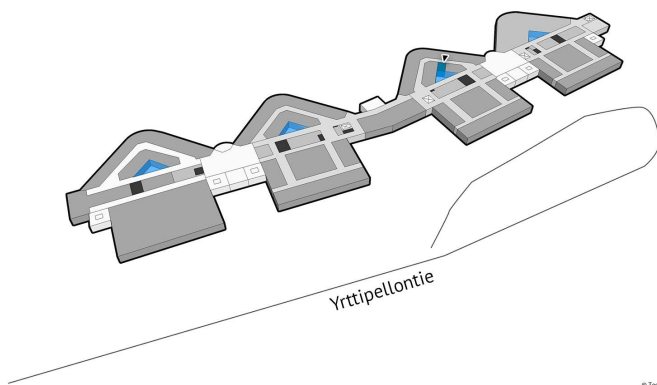

TOIMITILA 16 M² | TECHNOPSIS PELTOLA

Vuokrattavana siisti neljännen kerroksen pieni toimistotila Technopolis Peltolan kampukselta. Ilmoitettu neliömäärä sisältää jyvityksen kiinteistön yhteisistä tiloista. Kiinteistö sijaitsee hyvien liikenneyhteyksien päässä, lähellä Oulun keskustaa. Ota yhteyttä ja kysy lisätietoja tästä tilasta!

Pinta-ala

16 m²

Kerros

4. kerros

Pysäköinti

Kampuksen pysäköintipaikat sijaitsevat pysäköintihallissa, josta löytyy myös sähköautojen latauspisteitä.

Tilan tyyppi

Toimisto

Vapautuminen

Heti vapaa

Osoite

Yrripellontie 1 90230 Oulu

© Technopolis