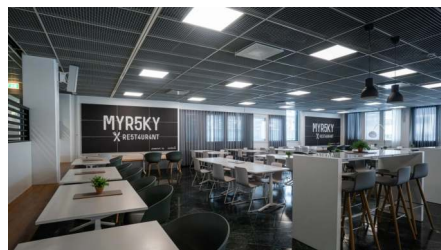

Rennompiin yritysjuhlisiin löytyy myös tyylikäs ja tilava saunoasasto. Peltolan ravintola Myrsky tarjoaa asiakkaille laadukkaita annoksia, joissa pohjoismaiset ja maailman maut yhdistyvät upeasti.

Peltolan kampus on kaikelta energiankäytöltään hiilineutraali ja kaikilla kampuksen rakennuksilla on LEED-sertifikaatti osoituksena ympäristösuorituskyvystä. Lue lisää vastuullisuudesta Technopoliksella.