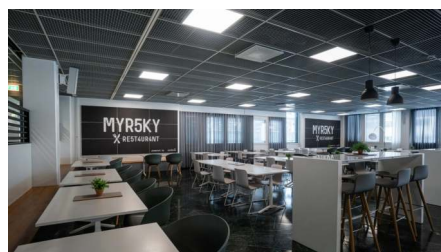

Rennompiin yritysjuhlisiin löytyy myös tyylikäs ja tilava saunasasto. Peltolan ravintola Myrsky tarjoaa asiakkaille laadukkaita annoksia, joissa pohjoismaiset ja maailman maut yhdistyvät upeasti.

Peltolan kampus on kaikelta energiankäytöltään hiilineutraali ja kaikilla kampuksen rakennuksilla on LEED-sertifikaatti osoituksena ympäristösuorituskyvystä. Lue lisää vastuullisuudesta Technopoliksella.