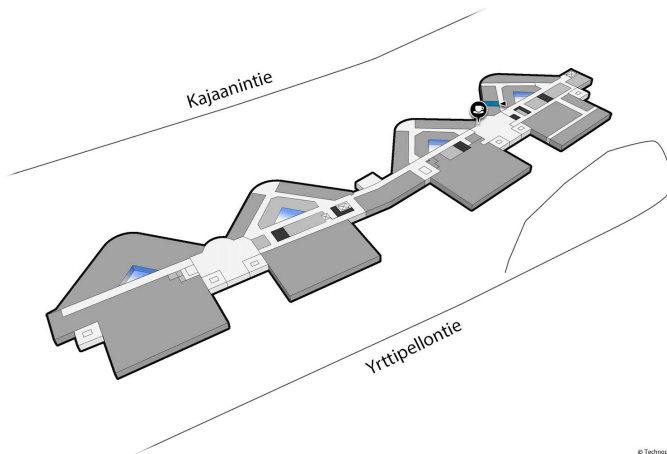

TOIMITILA 17 M² | TECHNOPSIS PELTOLA

Technopolis Peltolan kampuksella vuokrattavana kompakti toisen kerroksen toimistohuone. Kiinteistö sijaitsee erinomaisella sijainnilla hyvien liikenneyhteyksien varrella. Ilmoitettu neliömäärä sisältää jyvityksen kiinteistön yhteisistä tiloista. Kysy lisätietoja kohteesta!

Pinta-ala

17 m²

Kerros

2. kerros

Pysäköinti

Kampuksen pysäköintipaikat sijaitsevat pysäköintihallissa, josta löytyy myös sähköautojen latauspisteitä.

Tilan tyyppi

Toimisto

Vapautuminen

Heti vapaa

Osoite

Yrttipellontie 1 90230 Oulu

© Technopolis