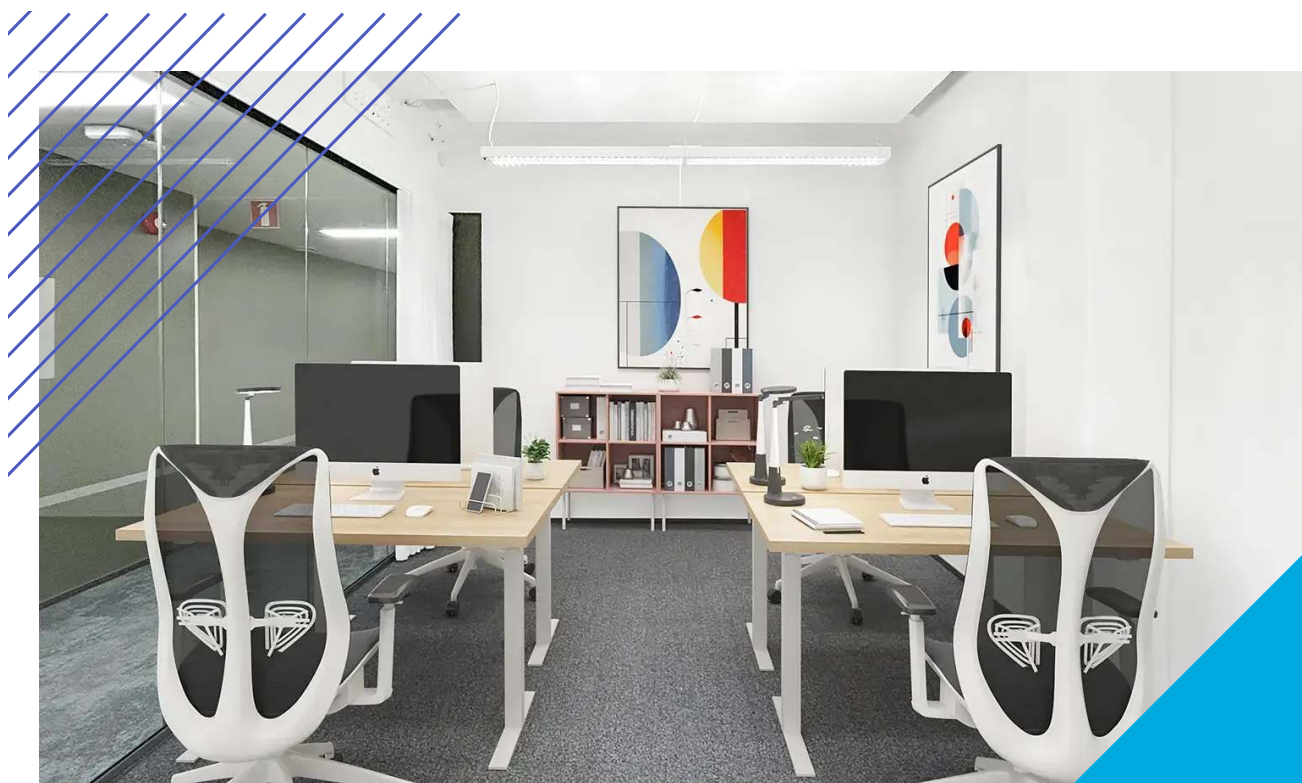

Toimitila 18 m²

Technopolis Asemakeskus, Tampere

TECHNOPOLIS