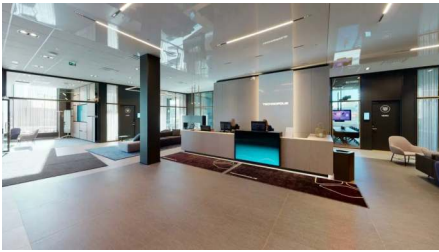

Nostoja kampuksen vastuullisuudesta

100%

Hiilineutraalia
sähköä

6 kg

CO₂ / brm²
Hiilijalanjälki

Scope 1 ja 2 (energia),
Technopoliksen hankkiman
energian osalta

* Technopoliksen rakennusten
keskimääräinen hiilijalanjälki
vuonna 2016

100%

LEED Gold -
sertifioitu kampus

62%

Jätteen
kierrätysaste

EU:n tavoite 2025 55%