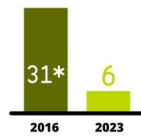

## Nostoja kampuksen vastuullisuudesta

100%

Hiilineutraalia  
sähköä

6 kg

CO<sub>2</sub> / brm<sup>2</sup>  
Hiilijalanjälki

Scope 1 ja 2 (energia),  
Technopoliksen hankkiman  
energian osalta

\* Technopoliksen rakennusten  
keskimääräinen hiilijalanjälki  
vuonna 2016