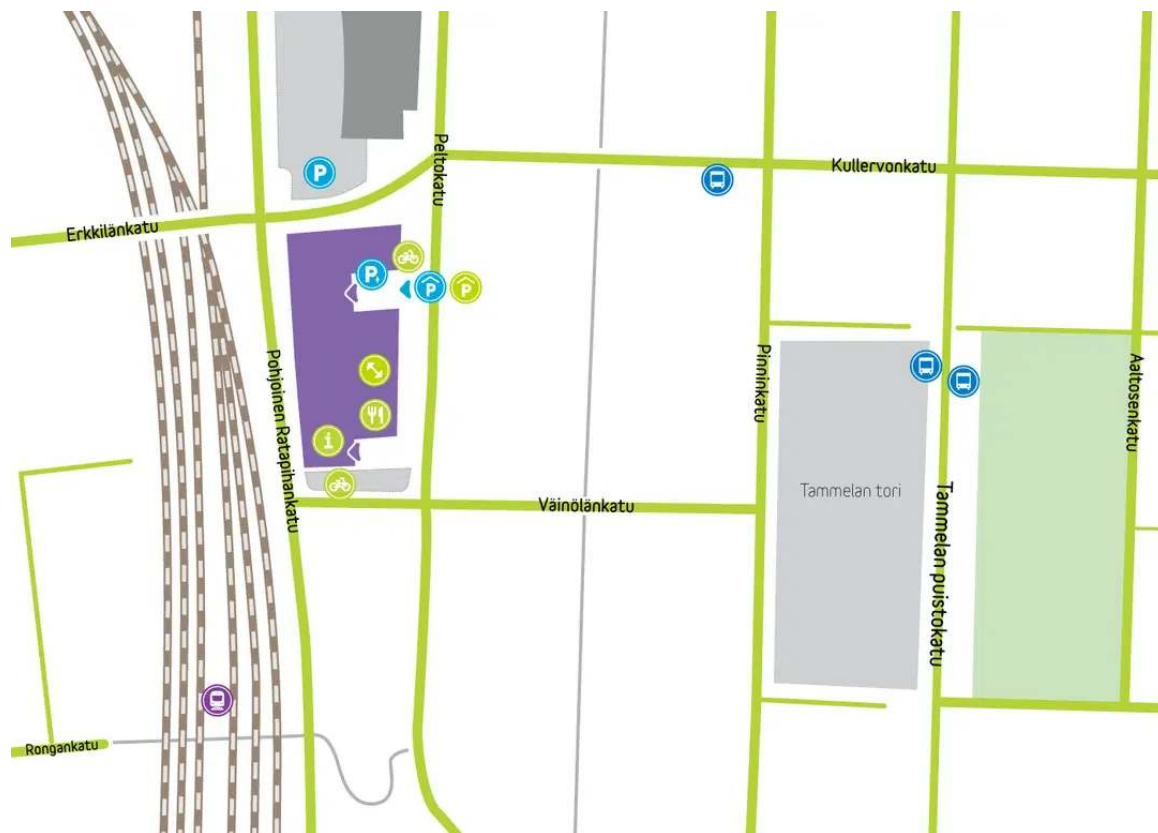

# SAAPUMISOHJEET

Technopolis Asemakeskus sijaitsee Tampereen keskustassa, ja sinne kävelee Tampereen rautatieasemalta noin 10 minuutissa.