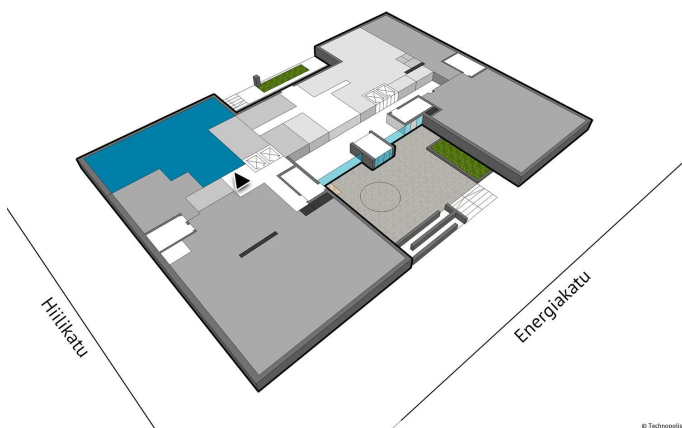

TOIMITILA 190 M² | TECHNOPSIS RUOHOLAHTI

Vuokrataan ensimmäisen kerroksen valoisa ja korkealla huonekorkeudella oleva toimisto. Toimistossa avotilaa, neuvottelutila, oma keittiö ja wc-tilat. Tila sijaitsee aulan ja edustusravintolan läheisyydessä. Erinomaisella paikalla sijaitsevat toimistorakennukset tarjoavat uusia, muuntojoustavia toimistoja erikokoisille yrityksille, jotka etsivät näköalapaikkaa. Ota yhteyttä ja sovitaan esittely!

Pinta-ala

190 m²

Kerros

1. kerros

Pysäköinti

Pysäköintipaikkoja löytyy pysäköintihallista.

Tilan tyyppi

Toimisto

Vapautuminen

Heti vapaa

Osoite

Energiakatu 4 00180 Helsinki

© Technopolis