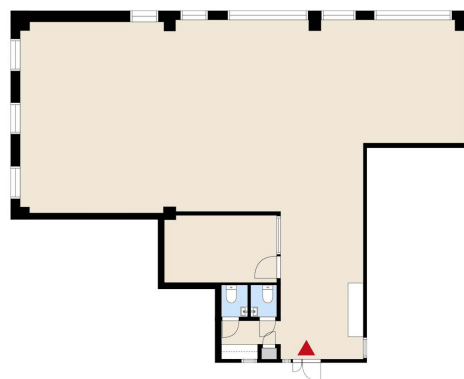

© Technopolis