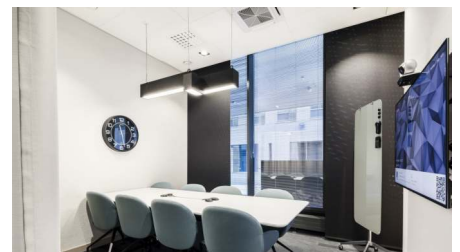

TECHNOPOLIS RUOHOLAHTI – TOIMITILAT MERINÄKÖALOIN

Ruoholahden kampus tunnetaan merinäköaloistaan ja loistavasta sijainnistaan Länsiväylän varrella Salmisaarella. Jos yrityksesi etsii toimitilaa paraatipaikalta Helsingin alueelta, tilamme ovat erinomainen vaihtoehto. Kampukselle on vain 10 minuutin matka keskustasta, ja metro- ja bussiyhteydet ovat erinomaiset.

Technopolis Ruoholahti on vilkas kampus, jossa sijaitsee kahvila ja kaksi suosittua ravintolaa, DIN Hiili ja MIN by Technopolis. Kampuksella käytössäsi ovat myös kokoustilat ja aulapalvelu, ja ystävällinen henkilökuntamme on aina valmiina auttamaan yrityksesi tarpeissa. Kampuksellamme on myös pientoimistoalue Technopolis HUB, joka koostuu useasta pienestä, alle 8 hengen tiimeille sopivasta toimistotilasta. Oman toimiston ulkopuolella sijaitsevat yhteiskäytössä olevat työ- ja tapaamispisteet ovat kaikkien asiakkaiden käytössä.

Ruoholahden kampus on kaikelta energiankäytöltään hiilineutraali ja kaikilla kampuksen rakennuksilla on LEED-sertifikaatti osoituksena ympäristösuorituskyvystä. Lue lisää vastuullisuudesta Technopoliksella.

Ruoholahden kampus on tuttu televisiosta! Bisnesreality Diilin uusi kausi on kuvattu Technopoliksen Ruoholahden kampuksella. Kampuksemme voit nähdä Diilissä 15.1.2024 alkaen, kun sarja alkaa Nelosella ja Ruudussa.