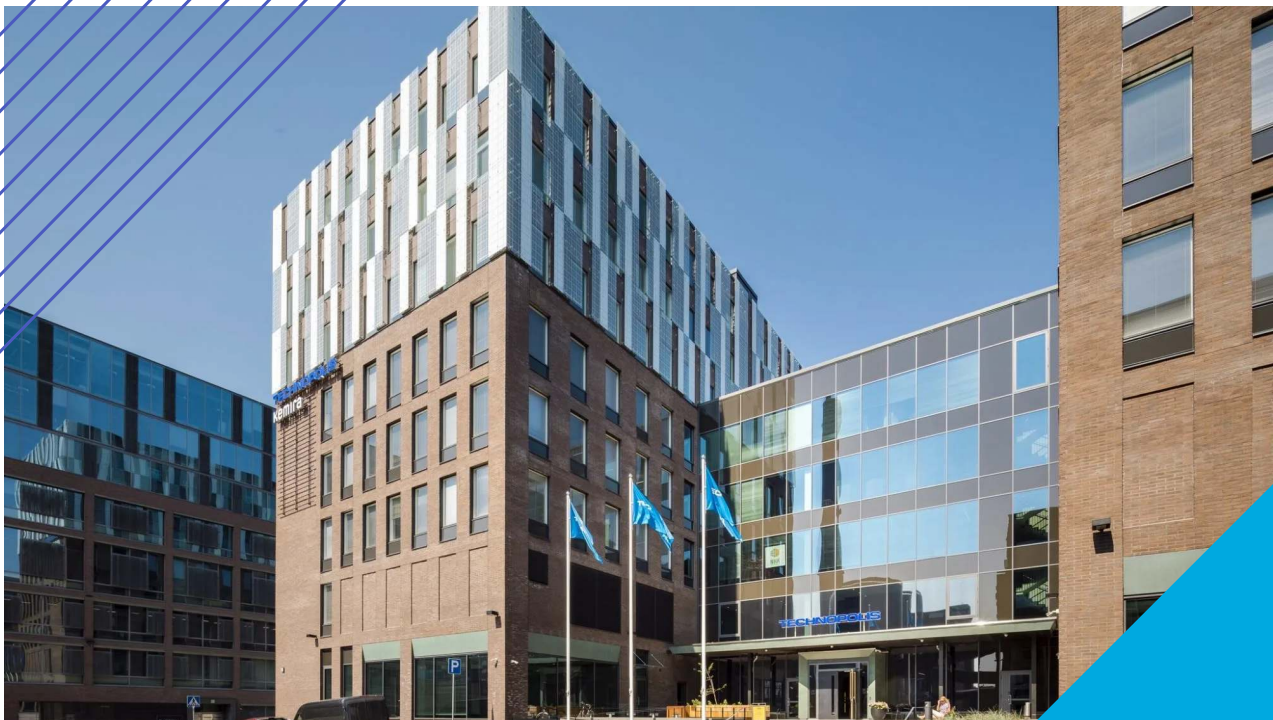

Toimitila 190 m²

Technopolis Ruoholahti, Helsinki

TECHNOPOLIS