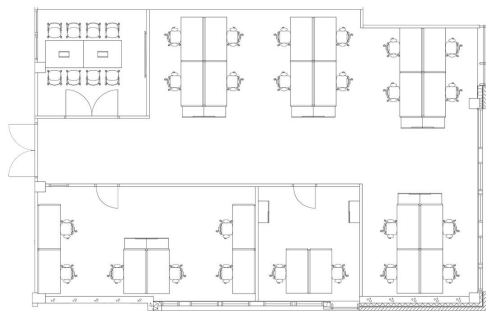

© Technopolis