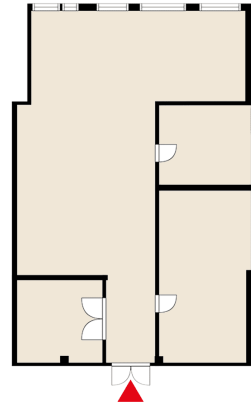

© Technopolis