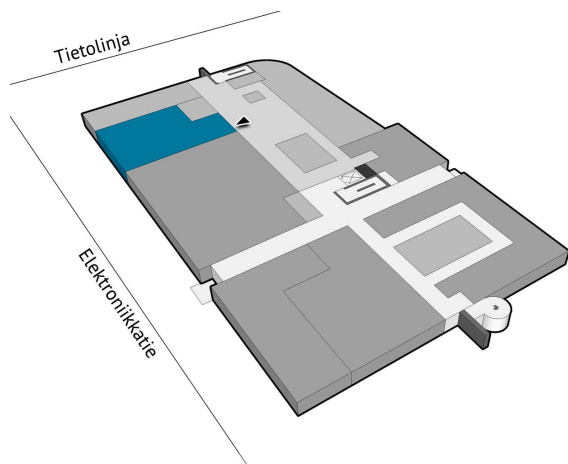

TOIMITILA 201 M² | TECHNOPSIS LINNANMAA

Vuokrattavana monikäyttöinen ja moderni ensimmäisen kerroksen toimitila Technopolis Linnanmaan Elektronikkatie 6:sta. Tilassa on nykymuodossaan avotyötilaa, työ- ja neuvotteluhuone, lounge-alue sekä laboratoriotila. Kiinteistö tarjoaa monipuoliset palvelut ja lähistöltä löytyy useita lounasravintoloita. Ilmoitettu neliömäärä sisältää jyvityksen kiinteistön yhteisistä tiloista. Ota yhteyttä ja kysy lisätietoja tästä tilasta!

Pinta-ala

201 m²

Kerros

1. kerros

Pysäköinti

Pysäköintipaikkoja löytyy ulkopysäköintialueelta kiinteistön edustalta.

Tilan tyyppi

Toimisto

Vapautuminen

Vapautumassa oleva

Osoite

Elektronikkatie 6 90590 Oulu

© Technopolis

© Technopolis