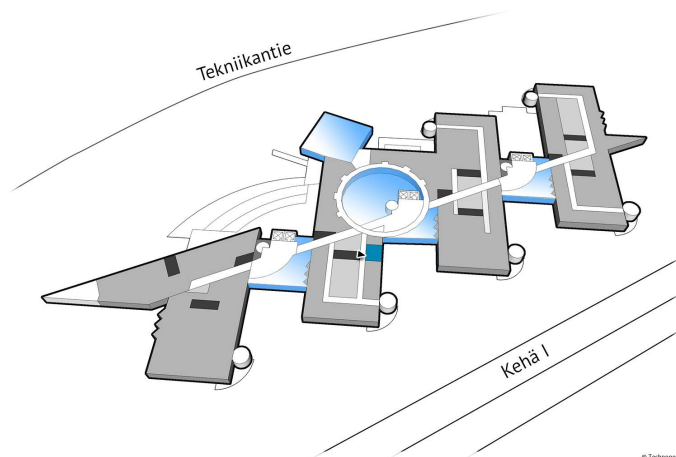

TOIMITILA 20 M² | TECHNOPSIS OTANIEMI

Vuokrataan muuttovalmis toisen kerroksen toimistokokonaisuus, joka koostuu avoilasta. Yhteiskäyttöiset keittiö- sekä wc-tilat ja aulapalvelu ovat aivan toimiston läheisyydessä. Technopolis tarjoaa vuokralaisille kattavan palvelukokonaisuuden ja kampukselta löytyy muun muassa kolme kuntosalia sekä viisi saunallista neuvottelutilaa. Kampus sijaitsee hyvien kulkuyhteyksien päässä Länsimetron varrella.

Pinta-ala

20 m²

Kerros

2. kerros

Pysäköinti

Pysäköintipaikkoja löytyy pysäköintihallista ja ulkopysäköintialueelta.

Tilan tyyppi

Toimisto

Vapautuminen

Heti vapaa

Osoite

Tekniikantie 12 02150 Espoo

© Technopolis