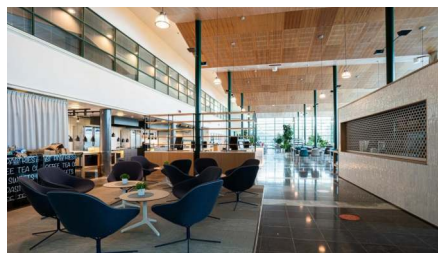

Valitse joustavat toimitilat ja tuhansien ammattilaisten yhteisö Technopolis Linnanmaalta. Linnanmaan kampuksen 30 rakennuksesta löytyy toimitilaa yhteensä 20 jalkapallokentän verran ja kampus onkin 250 yrityksen koti. Kampukselta löytyy monipuoliset kokoustilat, auditorioita, kuusi erikokoista ravintolaa ja kolme saunaosastoa. Lähellä sijaitsee myös kauppakeskus Oulun Ideapark. Kampuksellamme on myös pientoimistoalue Technopolis HUB, joka koostuu 84 pienestä toimistotilasta, jotka soveltuvat 1–4 hengen tiimeistä aina 12 hengen tiimeille.

Technopolis Linnanmaalla työskentelee noin 6 000 eri alojen ammattilaista. Jos haluat verkostoitua ja luoda uusia yhteyksiä, on Linnanmaan kampus erinomainen valinta. Kampus sijaitsee Oulun yliopiston vieressä vain 10 minuutin ajomatkan päässä keskustasta. Myös julkiset liikenneyhteydet toimivat hyvin.

Linnanmaalla olet Technopoliksen tarinan alkulähteillä. Kampus on tukenut yritysten menestystarinoita jo 40 vuoden ajan Kalifornian Piilaakson innoittamana, ja siitä tuli yksi maailman ensimmäisistä teknologiakylistä. Sittemmin kampus on kasvanut ja uudistunut asiakkaiden mukana.

Linnanmaan kampus on kaikelta energiankäytöltään hiilineutraali ja osalla kampuksen rakennuksista on LEED-sertifikaatti osoituksena ympäristösuorituskyvystä. Lue lisää vastuullisuudesta Technopoliksella.