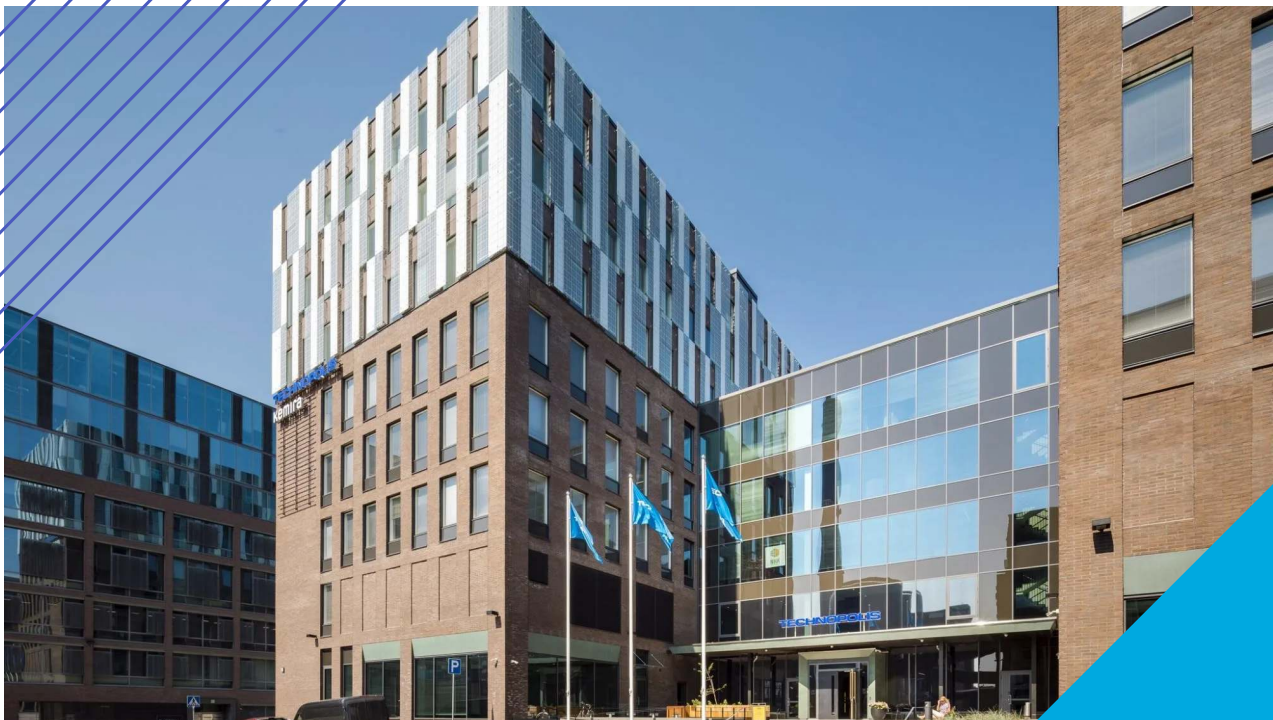

# Toimitila 225 m<sup>2</sup>

Technopolis Ruoholahti, Helsinki

**TECHNOPOLIS**

# TECHNOPOLIS RUOHOLAHTI – TOIMITILAT MERINÄKÖALOIN

Ruoholahden kampus tunnetaan merinäköaloistaan ja loistavasta sijainnistaan Länsiväylän varrella Salmisaarella. Jos yrityksesi etsii toimitilaa paraatipaikalta Helsingin alueelta, tilamme ovat erinomainen vaihtoehto. Kampukselle on vain 10 minuutin matka keskustasta, ja metro- ja bussiyhteydet ovat erinomaiset.