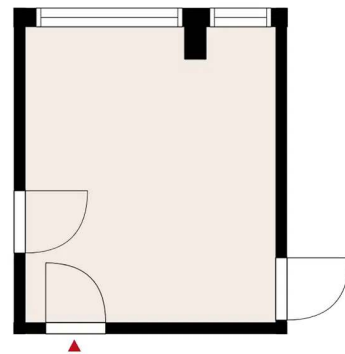

TOIMITILA 23 M² | TECHNOPOLIS LINNANMAA

Vuokrattavana ensimmäisen kerroksen viihtyisä ja monikäyttöinen toimitila. Ilmoitettu neliömäärä sisältää jyvityksen kiinteistön yhteisistä tiloista.

Linnanmaan kampus tarjoaa kattavat palvelut asiakkailleen. Kampukselta löytyy lounasravintola, joka tarjoaa lounasta arkisin, sekä itsepalvelukioski, josta saa helposti napattua pientä purtavaa mukaan. Kävelyetäisyydellä sijaitsee myös kolme muuta ravintolaa, joten lounasvaihtoehtoja löytyy. Erilaisiin kokouksiin ja koulutuksiin on tarjolla erikokoisia kokous- ja koulutustiloja, ja saunaosasto tarjoaa loistavat puitteet rentoutumiseen työpäivän päätteeksi.

Kampukselle on helppo saapua sekä omalla autolla että julkisilla kulkuneuvoilla, sillä kohde sijaitsee moottoritien varrella, ja alueella on runsaasti pysäköintitilaa. Oulun keskustaan on vain noin 10 minuutin ajomatka ja lähialueelta löytyy myös mm. Ideapark sekä Prisma.

Pinta-ala

23 m²

Kerros

2. kerros

Pysäköinti

Pysäköintipaikkoja löytyy ulkopysäköintialueelta kiinteistön edustalta.

Tilan tyyppi

Toimisto

Vapautuminen

Vapautumassa oleva

Osoite

Elektroniikkatie 3 90590 Oulu