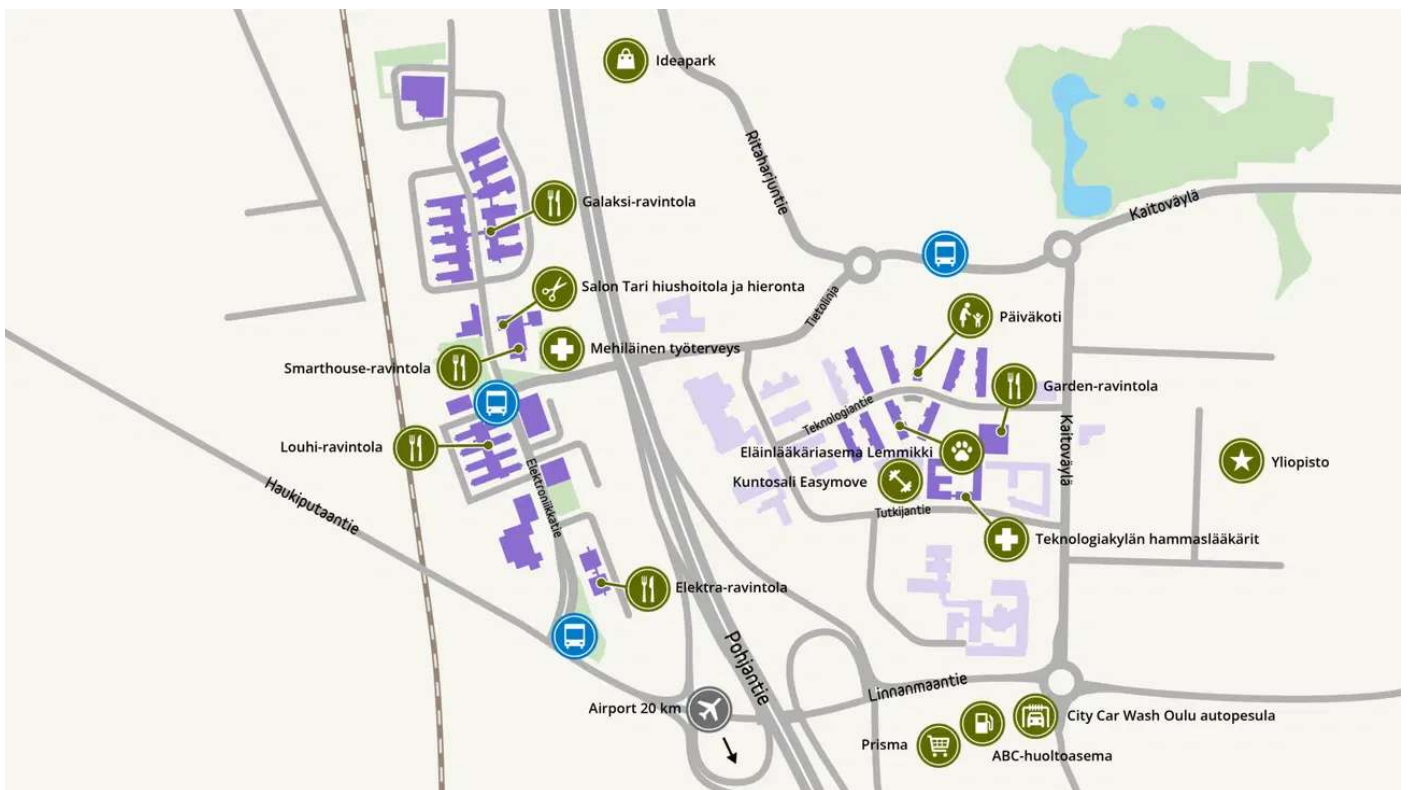

Nostoja kampuksen vastuullisuudesta

100%

Hiilineutraalia
sähköä

0 kg

CO₂ / brm²
Hiilijalanjälki
Scope 1 ja 2 (energia),
Technopoliksen hankkiman
energian osalta

4

rakennusta on LEED-
sertifioitu

64%

Jätteen
kierrätysaste
EU:n tavoite 2025 55%

Monipuoliset palvelut lähistöllä