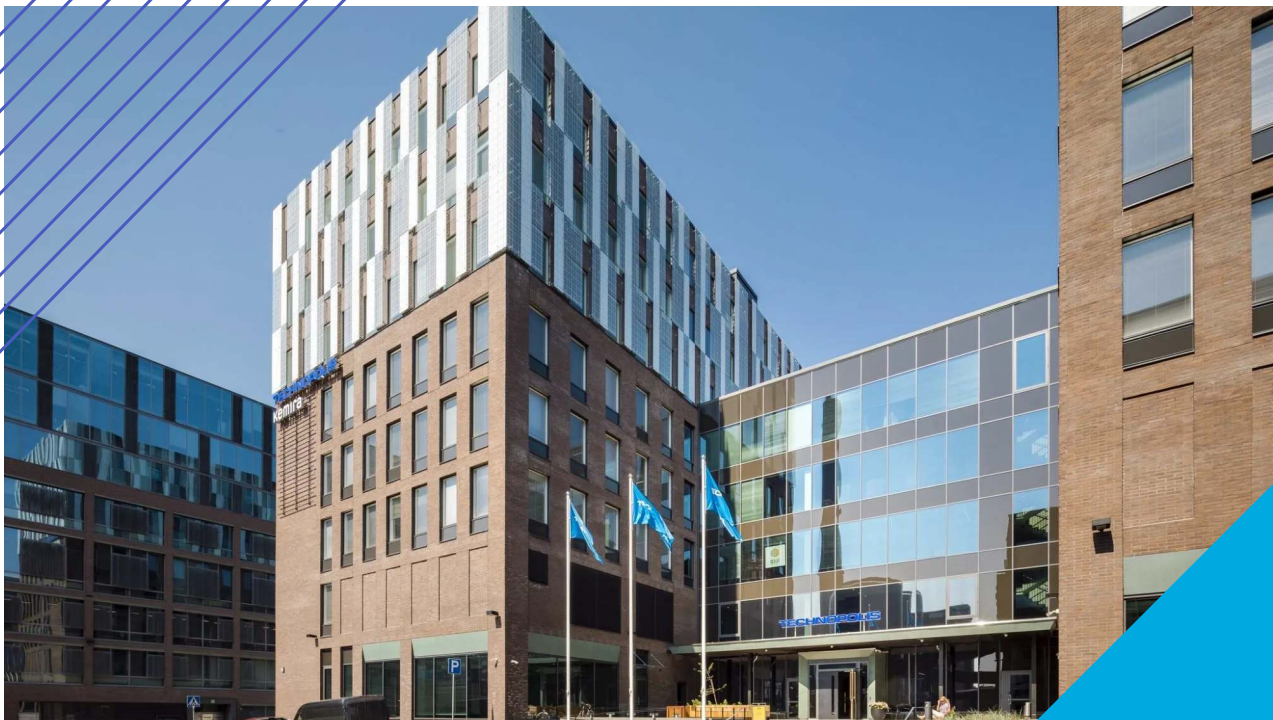

# Toimitila 272 m<sup>2</sup>

Technopolis Ruoholahti, Helsinki

**TECHNOPOLIS**

# TECHNOPOLIS RUOHOLAHTI – TOIMITILAT MERINÄKÖALOIN

Ruoholahden kampus tunnetaan merinäköaloistaan ja loistavasta sijainnistaan Länsiväylän varrella Salmisaarella. Jos yrityksesi etsii toimitilaa paraatipaikalta Helsingin alueelta, tilamme ovat erinomainen vaihtoehto. Kampukselle on vain 10 minuutin matka keskustasta, ja metro- ja bussiyhteydet ovat erinomaiset.