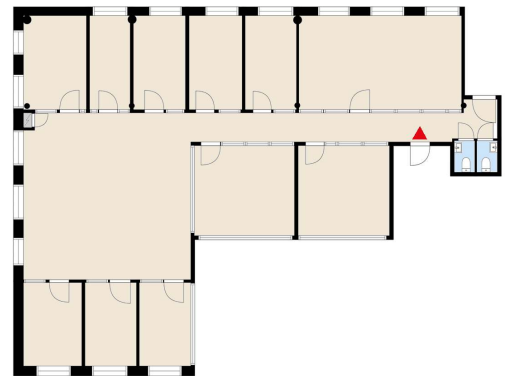

 **Pinta-ala**  
272 m<sup>2</sup>

 **Kerros**  
4. kerros

 **Pysäköinti**  
Pysäköintipaikkoja löytyy pysäköintihallista.

 **Tilan tyyppi**  
Toimisto

 **Vapautuminen**  
Heti vapaa

 **Osoite**  
Hiilikatu 3 00180 Helsinki