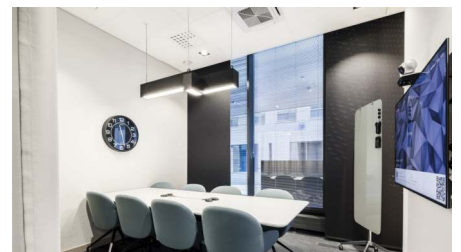

TECHNOPOLIS RUOHOLAHTI – TOIMITILAT MERINÄKÖALOIN

Ruoholahden kampus tunnetaan merinäköaloistaan ja loistavasta sijainnistaan Länsiväylän varrella Salmisaarella. Jos yrityksesi etsii toimitilaa paraatipaikalta Helsingin alueelta, tilamme ovat erinomainen vaihtoehto. Kampukselle on vain 10 minuutin matka keskustasta, ja metro- ja bussiyhteydet ovat erinomaiset.

Technopolis Ruoholahti on vilkas kampus, jossa sijaitsee kahvila ja kaksi suosittua ravintolaa, DIN Hiili ja MIN by Technopolis. Kampuksella käytössäsi ovat myös kokoustilat ja aulapalvelu, ja ystävällinen henkilökuntamme on aina valmiina auttamaan yrityksesi tarpeissa. Kampuksellamme on myös pientoimistoalue Technopolis HUB, joka koostuu useasta pienestä, alle 8 hengen tiimeille sopivasta toimistotilasta. Oman toimiston ulkopuolella sijaitsevat yhteiskäytössä olevat työ- ja tapaamispisteet ovat kaikkien asiakkaiden käytössä.

Ruoholahden kampus on kaikelta energiankäytöltään hiilineutraali ja kaikilla kampuksen rakennuksilla on LEED-sertifikaatti osoituksena ympäristösuorituskyvystä. Lue lisää vastuullisuudesta Technopoliksella.

Ruoholahden kampus on tuttu televisiosta! Bisnesreality Diilin uusi kausi on kuvattu Technopoliksen Ruoholahden kampuksella. Kampuksemme voit nähdä Diilissä 15.1.2024 alkaen, kun sarja alkaa Nelosella ja Ruudussa.