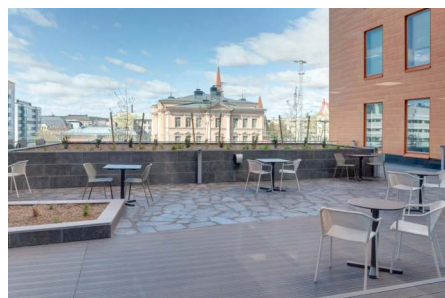

HUB-asiakkaana saat erittäin joustavat sopimusehdot. Jos liiketoimintasi edellyttää joustavuutta, toimistosi sijaintia Technopoliksella on helppo muuttaa. Liittymällä Technopolis HUBiin saat käyttöösi oman toimistotilan ja laajan valikoiman laadukkaita palveluita.

HUB-palveluihimme sisältyvät muun muassa kokoustilat, puhelinkopit ja tilava taukotila, jossa on tarjolla kahvia ja teetä. Pientoimistoalueen kokoustilat ovat maksuttomia HUB-asiakkaille. Samassa rakennuksessa on myös aulapalvelu ja tyylikäs MIN Asemakeskus ravintola. Kiireisen työpäivän välissä voit hengähtää hetken viihtyisissä lounge-tiloissa tai paistatella päivää aurinkoisella kesäterassillamme. HUB-asiakkaana saat myös alennusta ylimmässä kerroksessa sijaitsevista täyden palvelun saunatiloistamme, joista aukeaa upea näkymä Tampereen keskustan ylle. Ammattilaisista ja erittäin tyytyväisistä HUB-asiakkaista koostuva vilkas yhteisö sekä säännölliset sosiaaliset- ja verkostoitumistapahtumat odottavat sinua!