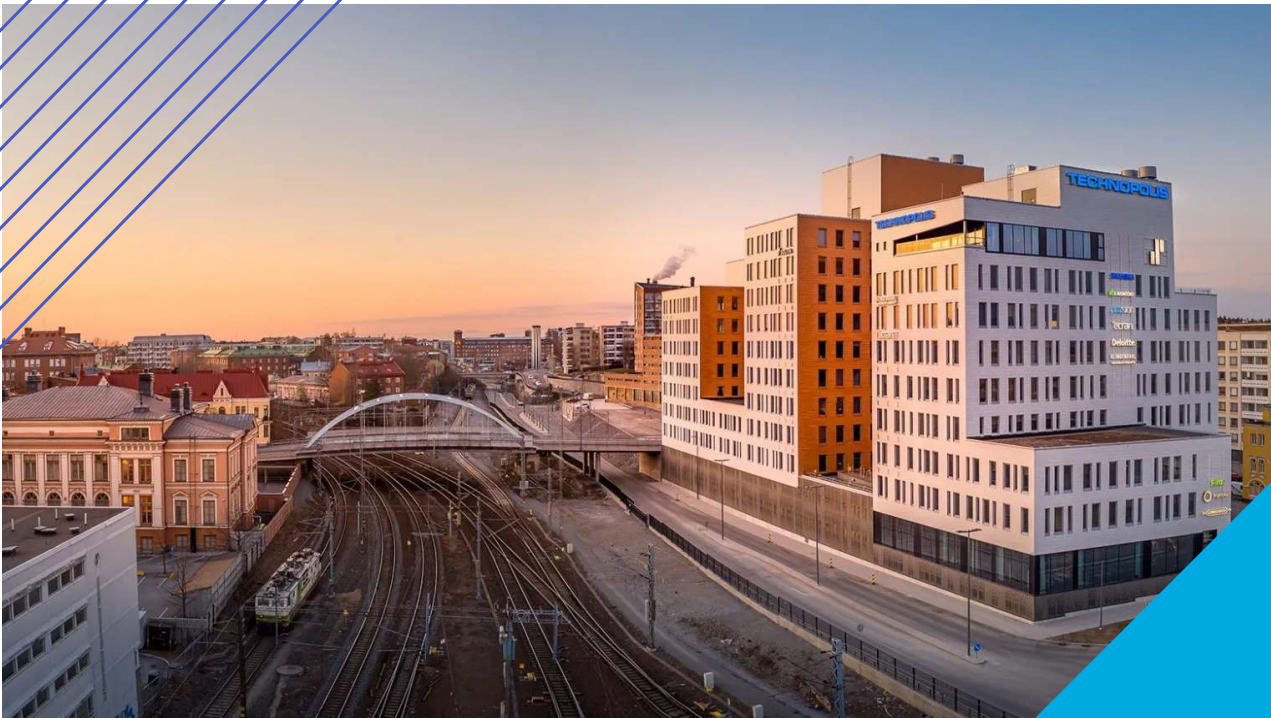

Toimitila 27 m²

Technopolis Asemakeskus, Tampere

TECHNOPOLIS

TECHNOPOLIS ASEMAKESKUS – MODERNIT TOIMITILAT TAMPEREEN KESKUSTASSA

Technopolis Asemakeskus on täydellinen valinta yrityksellesi, kun etsit joustavaa ja laadukasta toimitilaa Tampereen keskustasta. Kampuksellamme on myös pientoimistoalue Technopolis HUB, joka koostuu 62 pienestä 1–12 hengen tiimeille sopivasta toimistotilasta. HUB:n asiakkaille tarjoamme joustavat sopimusehdot ja käyttöoikeuden jaettuihin kokoustiloihin, puhelinloppuihin ja tilavaan taukotilaan, jossa on tarjolla kahvia ja teetä veloitusetta.

Asemakeskuksen kampuksella on myös monta erilaista kokoustilaa, upea VIP-saunatila ja tyylikäs MIN Asemakeskus -ravintola. Ravintolan herkullisesta tarjonnasta on erikseen mainittava tuoreet leivät ja leivonnaiset, joiden tuoksu tervehtii sisään astuvia asiakkaita.

HUB ASEMAKESKUS – OMA TOIMISTOTILASI VILKKAAN YRITYSKESKITTYMÄN YTIMESSÄ

Technopolis HUB Asemakeskus on pienille tiimeille ja yrityksille suunniteltu pientoimistoalue. HUB Asemakeskus koostuu 43 pienestä toimistotilasta, jotka sopivat 1–12 hengen tiimeille. HUB Asemakeskus sijaitsee keskeisellä paikalla modernilla Technopolis-kampuksellamme Tampereen keskustassa, johon pääsee helposti autolla tai julkisilla liikennevälineillä.