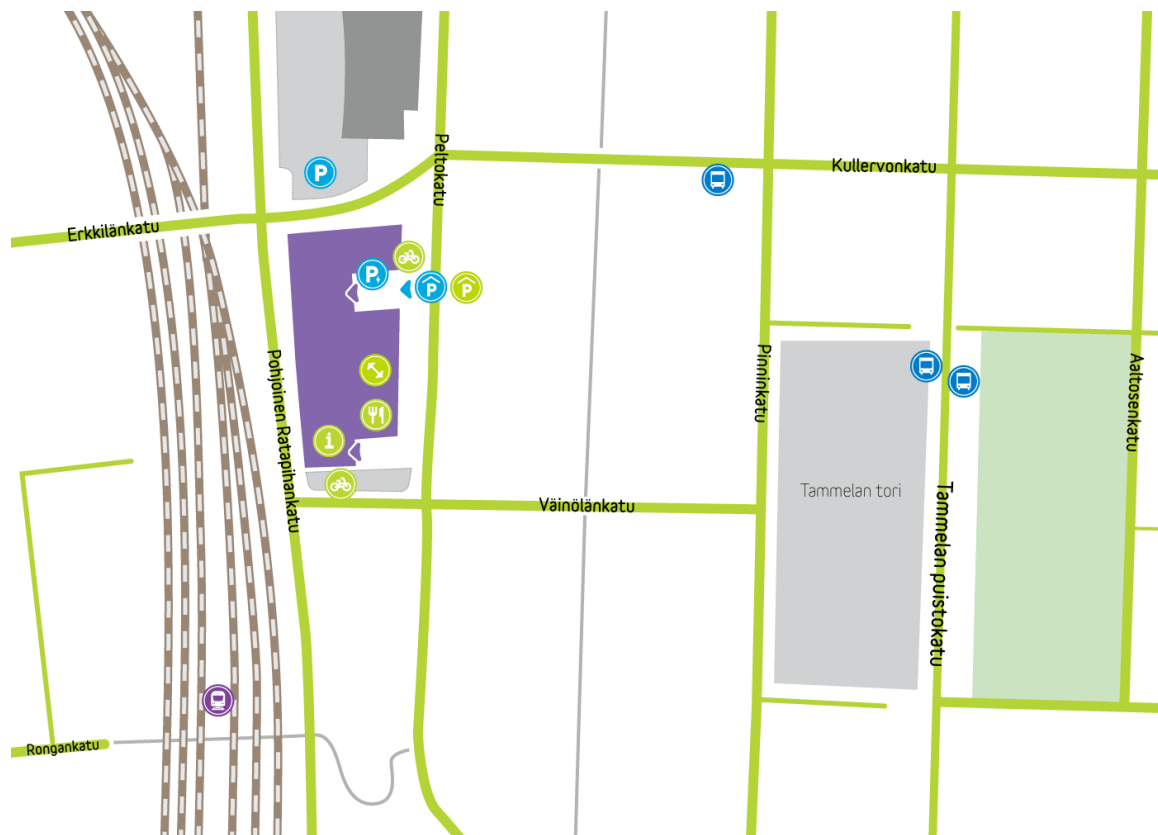

SAAPUMISOHJEET

Technopolis Asemakeskus sijaitsee Tampereen keskustassa, ja sinne kävelee Tampereen rautatieasemalta noin 10 minuutissa.