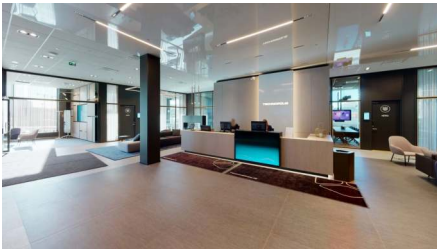

TECHNOPOLIS ASEMAKESKUS – MODERNIT TOIMITILAT TAMPEREEN KESKUSTASSA

Technopolis Asemakeskus on täydellinen valinta yrityksellesi, kun etsit joustavaa ja laadukasta toimitilaa Tampereen keskustasta. Kampuksellamme on myös pientoimistoalue Technopolis HUB, joka koostuu 62 pienestä 1–12 hengen tiimeille sopivasta toimistotilasta. HUB:n asiakkaille tarjoamme joustavat sopimusehdot ja käyttöoikeuden jaettuihin kokoustiloihin, puhelinloppuihin ja tilavaan taukotilaan, jossa on tarjolla kahvia ja teetä veloitusetta.

Asemakeskuksen kampuksella on myös monta erilaista kokoustilaa, upea VIP-saunatila ja tyylikäs MIN Asemakeskus -ravintola. Ravintolan herkullisesta tarjonnasta on erikseen mainittava tuoreet leivät ja leivonnaiset, joiden tuoksu tervehtii sisään astuvia asiakkaita.

Technopolis käyttää Asemakeskuksen kampuksella 100 % hiilineutraalia sertifioitua sähköä ja kampuksella on LEED-sertifikaatti osoituksena ympäristösuorituskyvystä. Lue lisää vastuullisuudesta Technopoliksella.