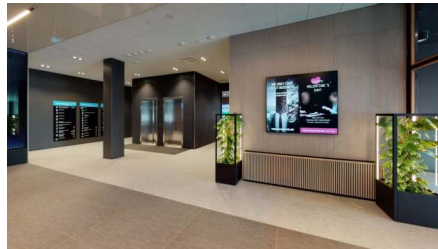

TECHNOPOLIS ASEMAKESKUS – MODERNIT TOIMITILAT TAMPEREEN KESKUSTASSA

Technopolis Asemakeskus on täydellinen valinta yrityksellesi, kun etsit joustavaa ja laadukasta toimitilaa Tampereen keskustasta. Kampuksellamme on myös pientoimistoalue Technopolis HUB, joka koostuu 62 pienestä 1–12 hengen tiimeille sopivasta toimistotilasta. HUB:n asiakkaille tarjoamme joustavat sopimusehdot ja käyttöoikeuden jaettuihin kokoustiloihin, puhelinloppuihin ja tilavaan taukotilaan, jossa on tarjolla kahvia ja teetä veloitusetta.

Asemakeskuksen kampuksella on myös monta erilaista kokoustilaa, upea VIP-saunatila ja tyylikäs MIN Asemakeskus -ravintola. Ravintolan herkullisesta tarjonnasta on erikseen mainittava tuoreet leivät ja leivonnaiset, joiden tuoksu tervehtii sisään astuvia asiakkaita.

Technopolis käyttää Asemakeskuksen kampuksella 100 % hiilineutraalia sertifioitua sähköä ja kampuksella on LEED-sertifikaatti osoituksena ympäristösuorituskyvystä. Lue lisää vastuullisuudesta Technopoliksella.