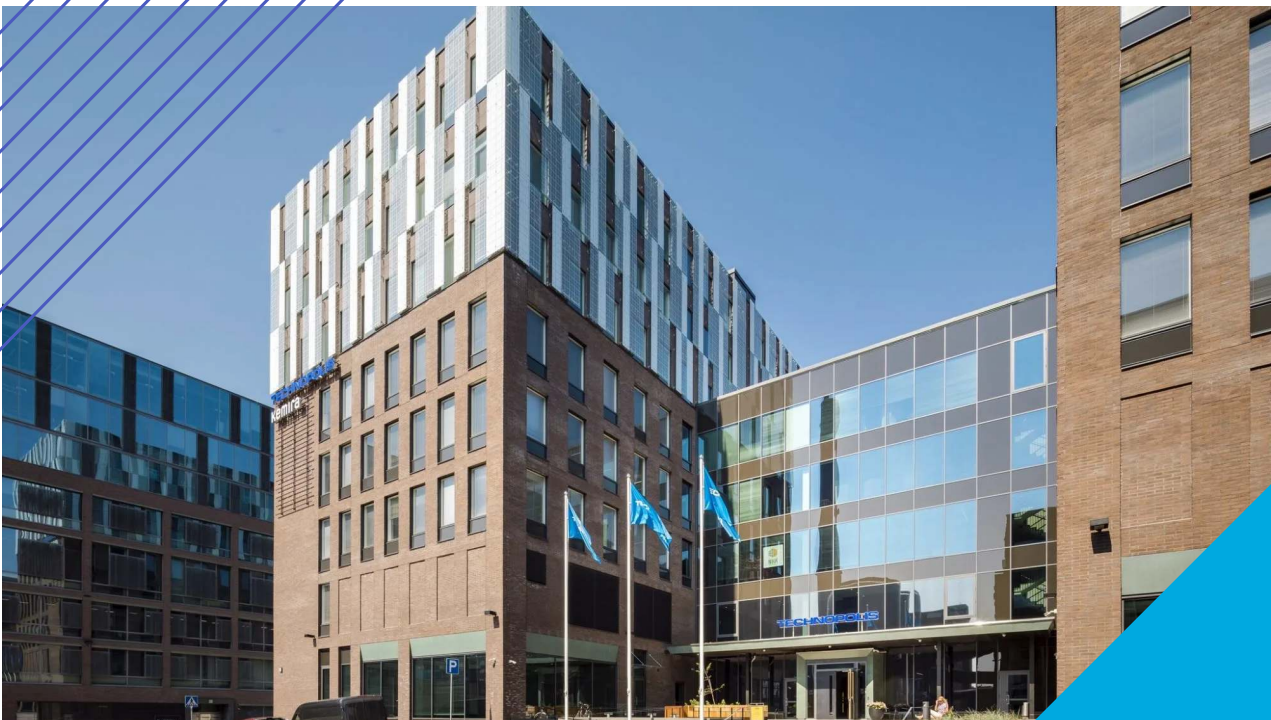

# Toimitila 283 m<sup>2</sup>

Technopolis Ruoholahti, Helsinki

**TECHNOPOLIS**

# TECHNOPOLIS RUOHOLAHTI – TOIMITILAT MERINÄKÖALOIN

Ruoholahden kampus tunnetaan merinäköaloistaan ja loistavasta sijainnistaan Länsiväylän varrella Salmisaarella. Jos yrityksesi etsii toimitilaa paraatipaikalta Helsingin alueelta, tilamme ovat erinomainen vaihtoehto. Kampukselle on vain 10 minuutin matka keskustasta, ja metro- ja bussiyhteydet ovat erinomaiset.