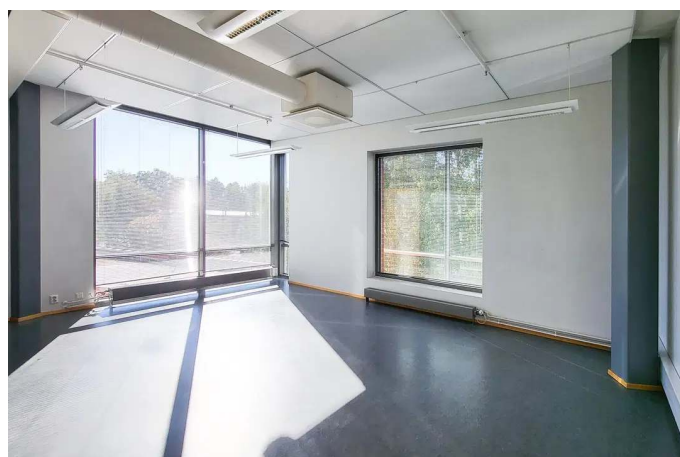

TOIMITILA 30 M² | TECHNOLIS OTANIEMI

<p>Vuokrataan valoisa avotoimisto toisesta kerroksesta. Alueella on yhteiskäyttöiset keittiö- sekä wc-tilat. Technopolis tarjoaa kattavan palvelukokonaisuuden vuokralaisille, ja kampuksella on muun muassa kolme kuntosalia sekä viisi saunallista neuvottelutilaa. Kohde sijaitsee länsimetron, pikaraiteen ja Kehä I:n varrella, lähellä Aalto-yliopistoa. Ota yhteyttä ja sovitaan esittely!</p>

Pinta-ala

30 m²

Kerros

2. kerros

Pysäköinti

Pysäköintipaikkoja löytyy pysäköintihallista ja ulkopysäköintialueelta.

Tilan tyyppi

Toimisto

Vapautuminen

Heti vapaa

Osoite

Tekniikantie 14 02150 Espoo