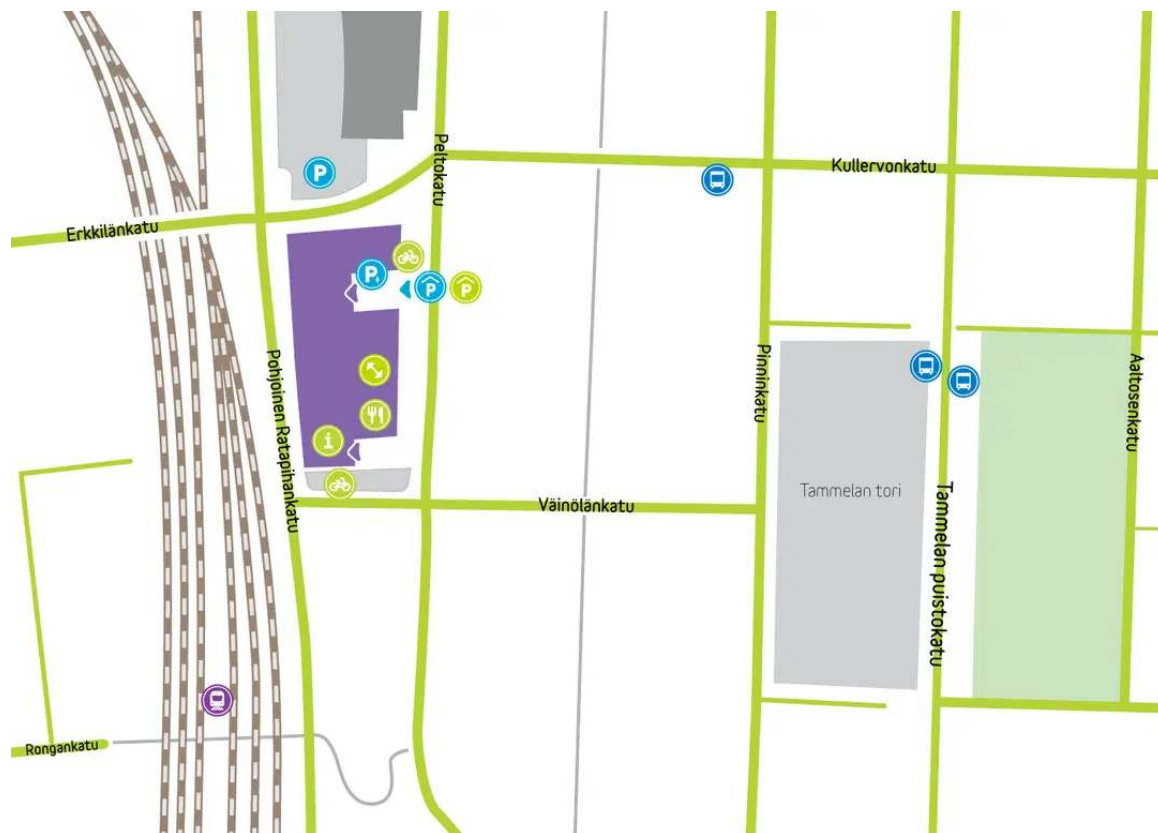

Jätteen
kierrätysaste
EU:n tavoite 2025 55%

SAAPUMISOHJEET

Technopolis Asemakeskus sijaitsee Tampereen keskustassa, ja sinne kävelee Tampereen rautatieasemalta noin 10 minuutissa.

Muuttaminen Technopolikselle on sujuvaa ja vaivatonta