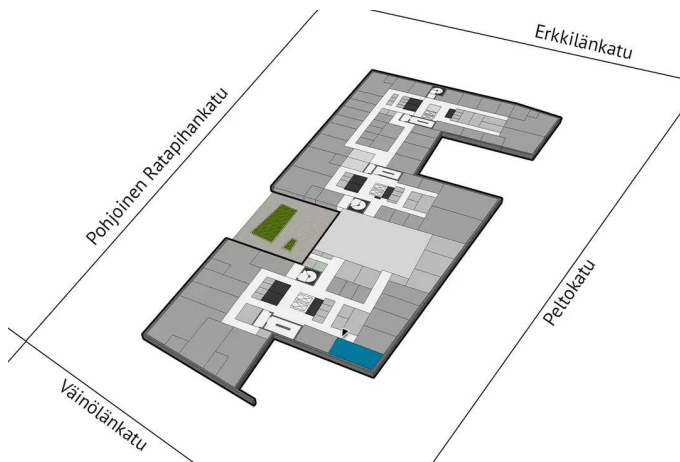

Pinta-ala

32 m²

Kerros

2. kerros

Pysäköinti

Pysäköintipaikkoja löytyy pysäköintihallista ja ulkopysäköintialueelta. Kampuksella on myös sähköautojen latauspisteitä ja erillinen pysäköintikatol polkupyöriä varten.

Tilan tyyppi

Toimisto

Vapautuminen

Heti vapaa

Osoite

Peltokatu 26 33100 Tampere

HUB Asemakeskus - Oma toimistotilasi vilkkaan yrityskeskittymän ytimessä

Technopolis HUB Asemakeskus on pienille tiimeille ja yrityksille suunniteltu pientoimistoalue. HUB Asemakeskus koostuu 43 pienestä toimistotilasta, jotka sopivat 1–12 hengen tiimeille. HUB Asemakeskus sijaitsee keskeisellä paikalla modernilla Technopolis-kampuksellamme Tampereen keskustassa, johon pääsee helposti autolla tai julkisilla liikennevälineillä.