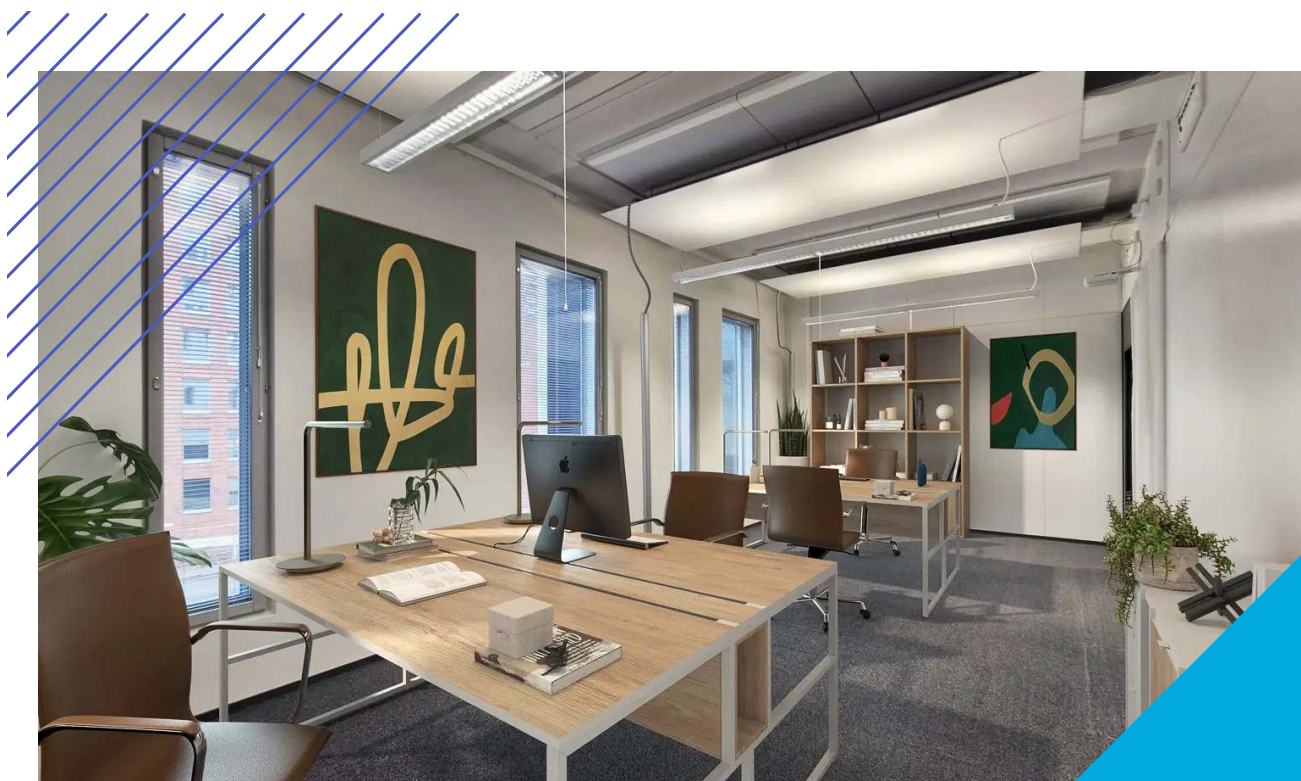

Toimitila 32 m²

Technopolis Asemakeskus, Tampere

TECHNOPOLIS

TOIMITILA 32 M² | TECHNOLIS ASEMAKESKUS

Tilan hinta on **2100 €/kk** (alv 0%), sisältäen siivouksen, sähkön, aulapalvelun sekä netin. Vuokrattavana moderni toimisto 2-5 henkilölle. Toimisto sijaitsee Technopolis HUB pientoimistoalueella, jossa yhteinen taukotila, keittiö kahvikoneella, neuvotteluhuoneita sekä puhelinhuoneita. Tämän tilan korkeat ikkunat avautuvat Peltokadun suuntaan ja lattiassa tekstiilimatto. Samasta kerroksesta löytyy myös viihtyisiä kesäterassi. Kampuksella on mm. aula, neuvottelutiloja, ravintola sekä VIP- ja saunatilat. Kohde sijaitsee keskeisellä paikalla aivan Tampereen juna-aseman läheisyydessä.