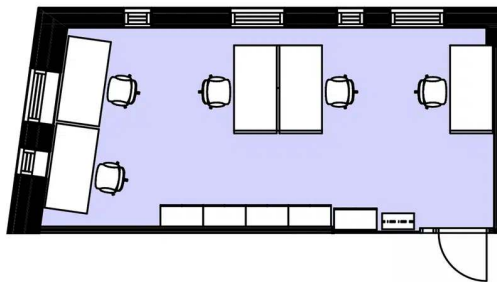

TOIMITILA 32 M² | TECHNOLIS ASEMAKESKUS

Tilan hinta on **2100 €/kk** (alv 0%), sisältäen siivouksen, sähkön, aulapalvelun sekä netin. Vuokrattavana moderni toimisto 2-5 henkilölle. Toimisto sijaitsee Technopolis HUB pientoimistoalueella, jossa yhteinen taukotila, keittiö kahvikoneella, neuvotteluhuoneita sekä puhelinhuoneita. Tämän tilan korkeat ikkunat avautuvat Peltokadun suuntaan ja lattiassa tekstiilimatto. Samasta kerroksesta löytyy myös viihtyisiä kesäterassi. Kampuksella on mm. aula, neuvottelutiloja, ravintola sekä VIP- ja saunatilat. Kohde sijaitsee keskeisellä paikalla aivan Tampereen juna-aseman läheisyydessä.

Pinta-ala

32 m²

Kerros

2. kerros

Pysäköinti

Pysäköintipaikkoja löytyy pysäköintihallista ja ulkopysäköintialueelta. Kampuksella on myös sähköautojen latauspisteitä ja erillinen pysäköintikatol polkupyöriä varten.

Tilan tyyppi

Toimisto

Vapautuminen

Heti vapaa

Osoite

Peltokatu 26 33100 Tampere