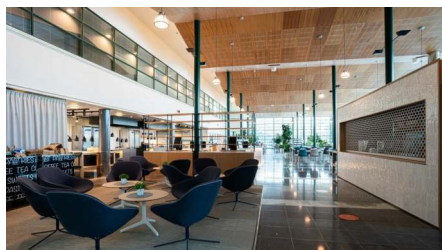

Valitse joustavat toimitilat ja tuhansien ammattilaisten yhteisö Technopolis Linnanmaalta. Linnanmaan kampuksen 30 rakennuksesta löytyy toimitilaa yhteensä 20 jalkapallokentän verran ja kampus onkin 250 yrityksen koti. Kampukselta löytyy monipuoliset kokoustilat, auditorioita, kuusi erikokoista ravintolaa ja kolme saunaosastoa. Lähellä sijaitsee myös kauppakeskus Oulun Ideapark. Kampuksellamme on myös pientoimistoalue Technopolis HUB, joka koostuu 84 pienestä toimistotilasta, jotka soveltuvat 1–4 hengen tiimeistä aina 12 hengen tiimeille.

Technopolis Linnanmaalla työskentelee noin 6 000 eri alojen ammattilaista. Jos haluat verkostoitua ja luoda uusia yhteyksiä, on Linnanmaan kampus erinomainen valinta. Kampus sijaitsee Oulun yliopiston vieressä vain 10 minuutin ajomatkan päässä keskustasta. Myös julkiset liikenneyhteydet toimivat hyvin.

Linnanmaalla olet Technopoliksen tarinan alkulähteillä. Kampus on tukenut yritysten menestystarinoita jo 40 vuoden ajan Kalifornian Piilaakson innoittamana, ja siitä tuli yksi maailman ensimmäisistä teknologiakylistä. Sittemmin kampus on kasvanut ja uudistunut asiakkaiden mukana.

Linnanmaan kampus on kaikelta energiankäytöltään hiilineutraali ja osalla kampuksen rakennuksista on LEED-sertifikaatti osoituksena ympäristösuorituskyvystä. Lue lisää vastuullisuudesta Technopoliksella.