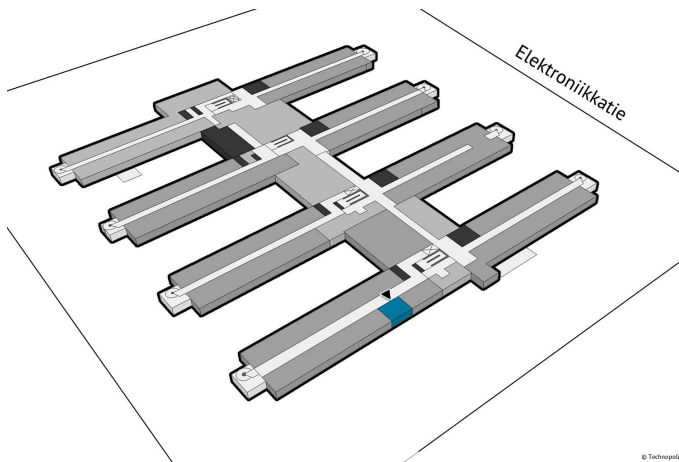

TOIMITILA 33 M² | TECHNOPOLIS LINNANMAA

Vuokrataan siisti toisen kerroksen toimistotila Technopolis Linnanmaalla. Yhteiskäytössä olevat keittiö ja wc-tilat huoneen läheisyydessä. Kiinteistö tarjoaa monipuolisia palveluita asiakkailleen. Lähistöllä sijaitsee muun muassa kauppoja sekä urheiluhalli. Ilmoitettu neliömäärä sisältää jyvityksen kiinteistön yhteisistä tiloista. Ota yhteyttä ja kysy lisätietoja tästä tilasta!

Pinta-ala

33 m²

Kerros

2. kerros

Pysäköinti

Pysäköintipaikkoja löytyy ulkopysäköintialueelta kiinteistön edustalta.

Tilan tyyppi

Toimisto

Vapautuminen

Heti vapaa

Osoite

Elektroniikkatie 3 90590 Oulu

© Technopolis