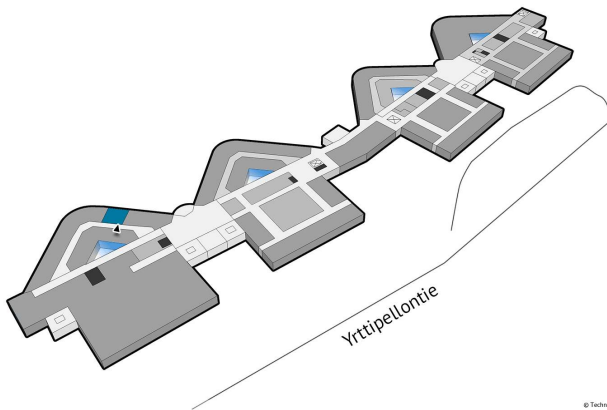

TOIMITILA 33 M² | TECHNOPSIS PELTOLA

Vuokrattavana siisti neljännen kerroksen toimistotila Technopolis Peltolan kampukselta. Ilmoitettu neliömäärä sisältää jyvityksen kiinteistön yhteisistä tiloista. Kiinteistö sijaitsee hyvien liikenneyhteyksien päässä, lähellä Oulun keskustaa. Ota yhteyttä ja kysy lisätietoja tästä tilasta!

Pinta-ala

33 m²

Kerros

4. kerros

Pysäköinti

Kampuksen pysäköintipaikat sijaitsevat pysäköintihallissa, josta löytyy myös sähköautojen latauspisteitä.

Tilan tyyppi

Toimisto

Vapautuminen

Vapautumassa oleva

Osoite

Yrttipellontie 1 90230 Oulu

© Technopolis