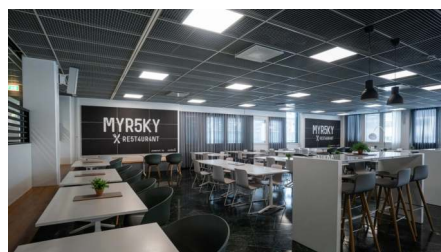

Rennompiin yritysjuhlisiin löytyy myös tyylikäs ja tilava saunoasasto. Peltolan ravintola Myrsky tarjoaa asiakkaille laadukkaita annoksia, joissa pohjoismaiset ja maailman maut yhdistyvät upeasti.

Peltolan kampus on kaikelta energiankäytöltään hiilineutraali ja kaikilla kampuksen rakennuksilla on LEED-sertifikaatti osoituksena ympäristösuorituskyvystä. Lue lisää vastuullisuudesta Technopoliksella.