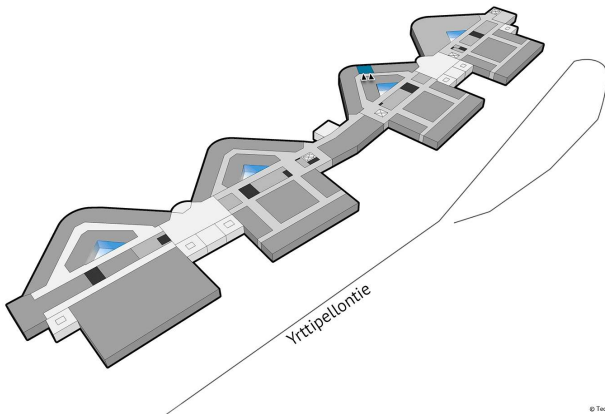

TOIMITILA 33 M² | TECHNOPSIS PELTOLA

Vuokrataan neljännen kerroksen toimitila Technopolis Peltolasta, lähellä Oulun keskustaa. Ilmoitettu neliömäärä sisältää jyvityksen kiinteistön yhteisistä tiloista. Ota yhteyttä ja kysy lisätietoja!

Pinta-ala
33 m²

Kerros
4. kerros

Pysäköinti
Kampuksen pysäköintipaikat sijaitsevat pysäköintihallissa, josta löytyy myös sähköautojen latauspisteitä.

Tilan tyyppi
Toimisto

Vapautuminen
Vapautumassa oleva

Osoite
Yrttipellontie 1 90230 Oulu

© Technopolis