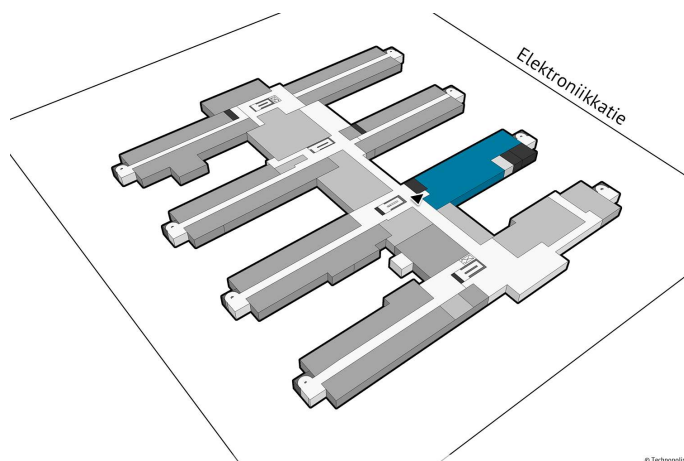

TOIMITILA 349 M² | TECHNOPOLIS LINNANMAA

Vuokrattavana moderni ensimmäisen kerroksen toimistotila, joka koostuu pääosin erikokoisista työhuoneista. Kiinteistössä on monipuoliset tukipalvelut asiakkailleen. Lähistöllä sijaitsee muun muassa kauppoja ja urheiluhalli. Ilmoitettu neliömäärä sisältää jyvityksen kiinteistön yhteisistä tiloista. Kysy lisätietoja!

Pinta-ala

349 m²

Kerros

1. kerros

Pysäköinti

Pysäköintipaikkoja löytyy ulkopysäköintialueelta kiinteistön edustalta.

Tilan tyyppi

Toimisto

Vapautuminen

Vapautumassa oleva

Osoite

Elektroniikkatie 3 90590 Oulu