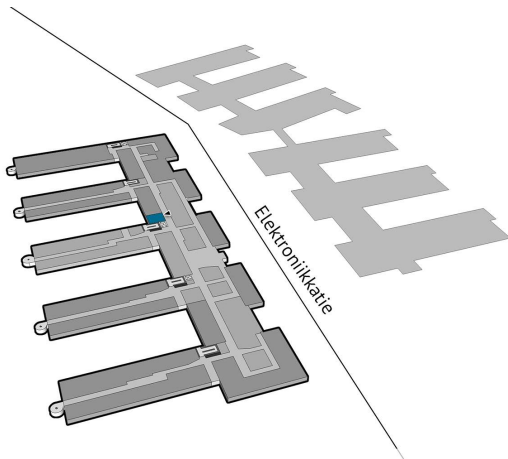

TOIMITILA 35 M² | TECHNOPSIS LINNANMAA

Technopolis Elektronikkatieltä vapautumassa 1. kerroksen siisti toimistotila. Ilmoitettu neliömäärä sisältää jyvityksen kiinteistön yhteisistä tiloista. Kiinteistö tarjoaa kattavat palvelut vuokralaisilleen ja se sijaitsee hyvien kulkuyhteyksien varrella, lähellä Oulun keskustaa.

Pinta-ala

35 m²

Kerros

1. kerros

Pysäköinti

Pysäköintipaikkoja löytyy ulkopysäköintialueilta kiinteistöjen edustalta.

Tilan tyyppi

Toimisto

Vapautuminen

Vapautumassa oleva

Osoite

Elektronikkatie 13 90590 Oulu

© Technopolis