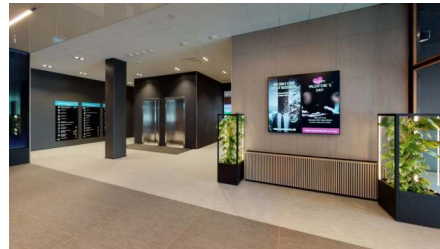

TECHNOPOLIS ASEMAKESKUS – MODERNIT TOIMITILAT TAMPEREEN KESKUSTASSA

Technopolis Asemakeskus on täydellinen valinta yrityksellesi, kun etsit joustavaa ja laadukasta toimitilaa Tampereen keskustasta. Kampuksellamme on myös pientoimistoalue Technopolis HUB, joka koostuu 62 pienestä 1–12 hengen tiimeille sopivasta toimistotilasta. HUB:n asiakkaille tarjoamme joustavat sopimusehdot ja käyttöoikeuden jaettuihin kokoustiloihin, puhelinloppuihin ja tilavaan taukotilaan, jossa on tarjolla kahvia ja teetä veloitusetta.

Asemakeskuksen kampuksella on myös monta erilaista kokoustilaa, upea VIP-saunatila ja tyylikäs MIN Asemakeskus -ravintola. Ravintolan herkullisesta tarjonnasta on erikseen mainittava tuoreet leivät ja leivonnaiset, joiden tuoksu tervehtii sisään astuvia asiakkaita.

Technopolis käyttää Asemakeskuksen kampuksella 100 % hiilineutraalia sertifioitua sähköä ja kampuksella on LEED-sertifikaatti osoituksena ympäristösuorituskyvystä. Lue lisää vastuullisuudesta Technopoliksella.