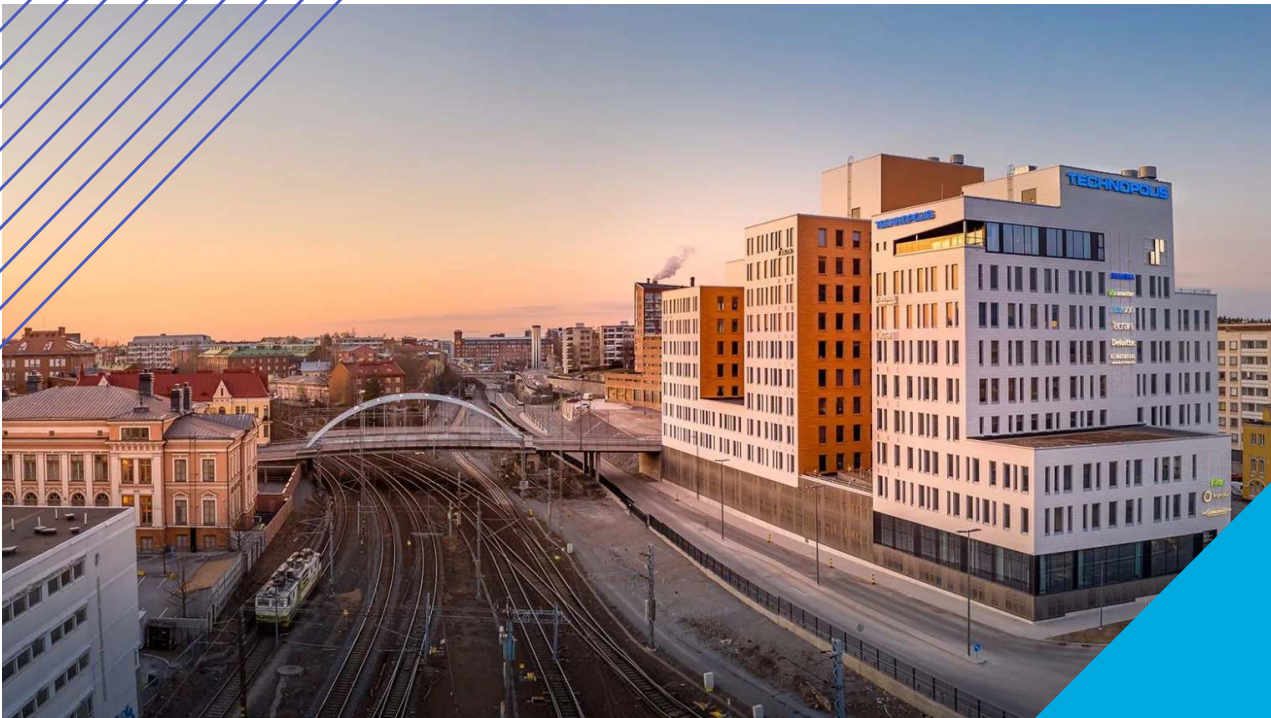

Toimitila 36 m²

Technopolis Asemakeskus, Tampere

TECHNOPOLIS

TECHNOPOLIS ASEMAKESKUS – MODERNIT TOIMITILAT TAMPEREEN KESKUSTASSA

Technopolis Asemakeskus on täydellinen valinta yrityksellesi, kun etsit joustavaa ja laadukasta toimitilaa Tampereen keskustasta. Kampuksellamme on myös pientoimistoalue Technopolis HUB, joka koostuu 62 pienestä 1–12 hengen tiimeille sopivasta toimistotilasta. HUB:n asiakkaille tarjoamme joustavat sopimusehdot ja käyttöoikeuden jaettuihin kokoustiloihin, puhelinloppuihin ja tilavaan taukotilaan, jossa on tarjolla kahvia ja teetä veloitusetta.

Asemakeskuksen kampuksella on myös monta erilaista kokoustilaa, upea VIP-saunatila ja tyylikäs MIN Asemakeskus -ravintola. Ravintolan herkullisesta tarjonnasta on erikseen mainittava tuoreet leivät ja leivonnaiset, joiden tuoksu tervehtii sisään astuvia asiakkaita.

HUB ASEMAKESKUS – OMA TOIMISTOTILASI VILKKAAN YRITYSKESKITTYMÄN YTIMESSÄ

Technopolis HUB Asemakeskus on pienille tiimeille ja yrityksille suunniteltu pientoimistoalue. HUB Asemakeskus koostuu 43 pienestä toimistotilasta, jotka sopivat 1–12 hengen tiimeille. HUB Asemakeskus sijaitsee keskeisellä paikalla modernilla Technopolis-kampuksellamme Tampereen keskustassa, johon pääsee helposti autolla tai julkisilla liikennevälineillä.