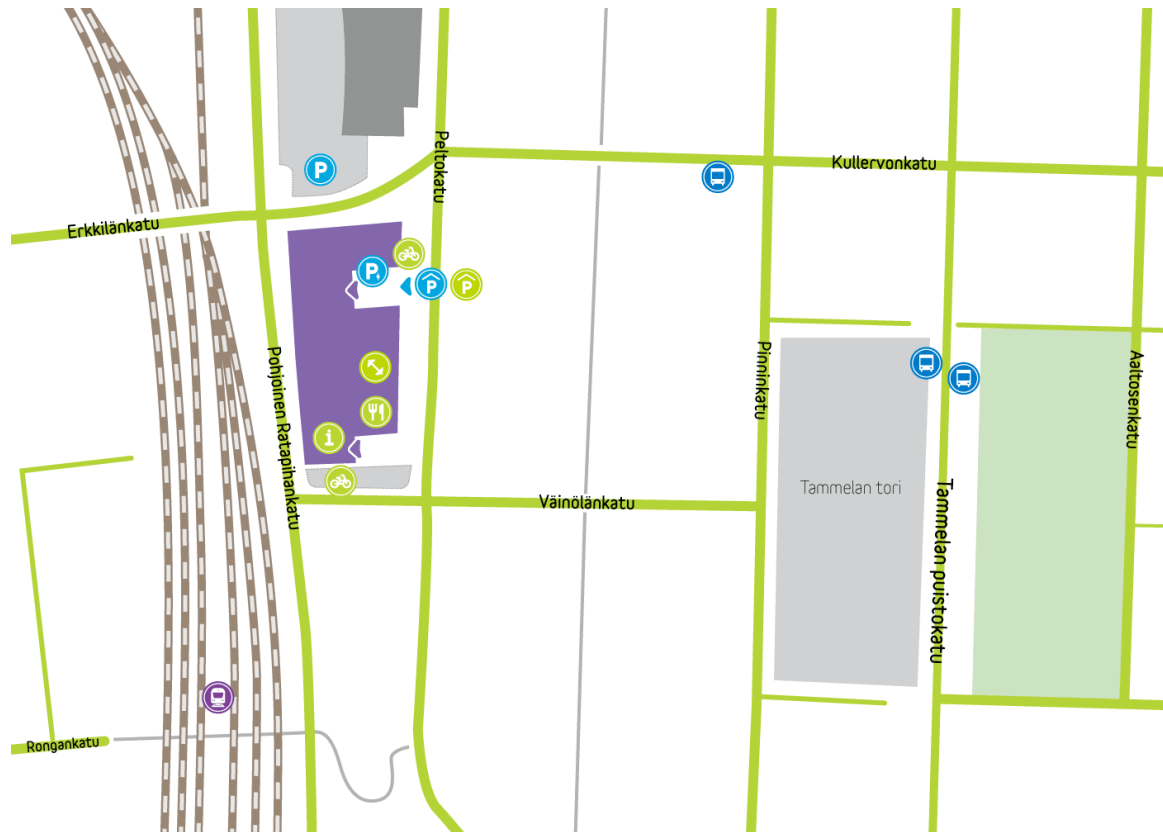

SAAPUMISOHJEET

Technopolis Asemakeskus sijaitsee Tampereen keskustassa, ja sinne kävelee Tampereen rautatieasemalta noin 10 minuutissa.