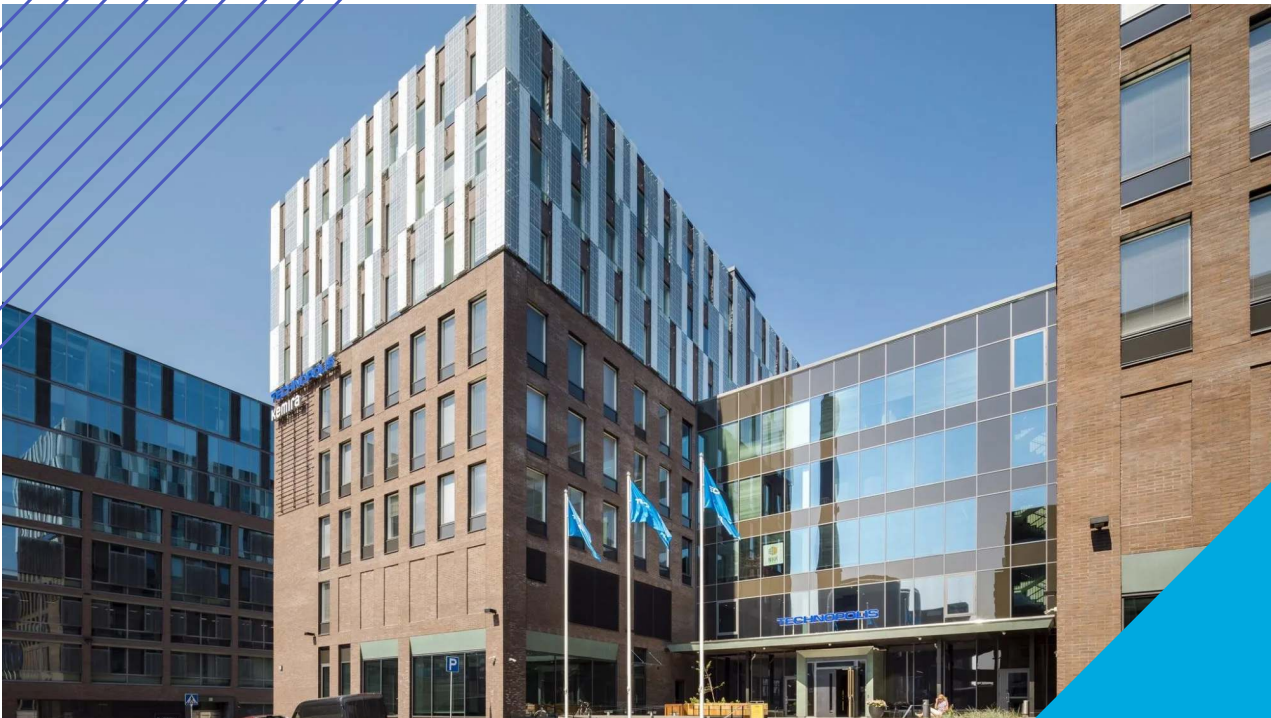

Toimitila 36 m²

Technopolis Ruoholahti, Helsinki

TECHNOPOLIS