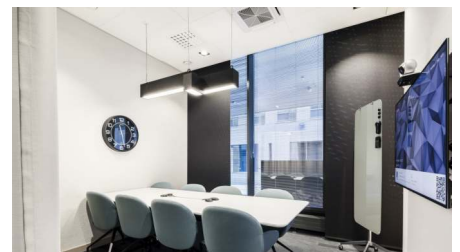

TECHNOPOLIS RUOHOLAHTI – TOIMITILAT MERINÄKÖALOIN

Ruoholahden kampus tunnetaan merinäköaloistaan ja loistavasta sijainnistaan Länsiväylän varrella Salmisaarella. Jos yrityksesi etsii toimitilaa paraatipaikalta Helsingin alueelta, tilamme ovat erinomainen vaihtoehto. Kampukselle on vain 10 minuutin matka keskustasta, ja metro- ja bussiyhteydet ovat erinomaiset.

Technopolis Ruoholahti on vilkas kampus, jossa sijaitsee kahvila ja kaksi suosittua ravintolaa, DIN Hiili ja MIN by Technopolis. Kampuksella käytössäsi ovat myös kokoustilat ja aulapalvelu, ja ystävällinen henkilökuntamme on aina valmiina auttamaan yrityksesi tarpeissa. Kampuksellamme on myös pientoimistoalue Technopolis HUB, joka koostuu useasta pienestä, alle 8 hengen tiimeille sopivasta toimistotilasta. Oman toimiston ulkopuolella sijaitsevat yhteiskäytössä olevat työ- ja tapaamispisteet ovat kaikkien asiakkaiden käytössä.

Ruoholahden kampus on kaikelta energiankäytöltään hiilineutraali ja kaikilla kampuksen rakennuksilla on LEED-sertifikaatti osoituksena ympäristösuorituskyvystä. Lue lisää vastuullisuudesta Technopoliksella.

Ruoholahden kampus on tuttu televisiosta! Bisnesreality Diilin uusin kausi on kuvattu Technopoliksen Ruoholahden kampuksella. Kampuksemme voit nähdä Diilissä 15.1.2024 alkaen, kun sarja alkaa Nelosella ja Ruudussa.