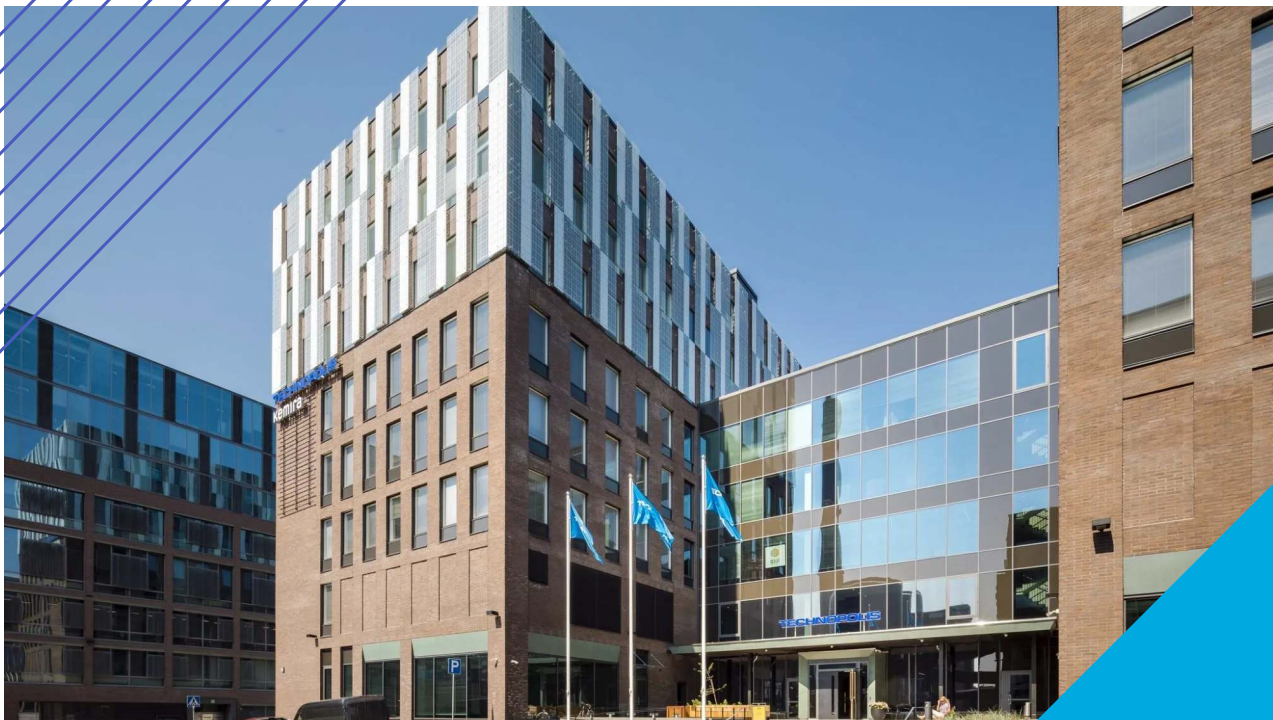

Toimitila 371 m²

Technopolis Ruoholahti, Helsinki

TECHNOPOLIS

TECHNOPOLIS RUOHOLAHTI – TOIMITILAT MERINÄKÖALOIN

Ruoholahden kampus tunnetaan merinäköaloistaan ja loistavasta sijainnistaan Länsiväylän varrella Salmisaarella. Jos yrityksesi etsii toimitilaa paraatipaikalta Helsingin alueelta, tilamme ovat erinomainen vaihtoehto. Kampukselle on vain 10 minuutin matka keskustasta, ja metro- ja bussiyhteydet ovat erinomaiset.

Technopolis Ruoholahti on vilkas kampus, jossa sijaitsee kahvila ja kaksi suosittua ravintolaa, DIN Hiili ja MIN by Technopolis. Kampuksella käytössäsi ovat myös kokoustilat ja aulapalvelu, ja ystävällinen henkilökuntamme on aina valmiina auttamaan yrityksesi tarpeissa. Kampuksellamme on myös pientoimistoalue Technopolis HUB, joka koostuu useasta pienestä, alle 8 hengen tiimeille sopivasta toimistotilasta. Oman toimiston ulkopuolella sijaitsevat yhteiskäytössä olevat työ- ja tapaamispisteet ovat kaikkien asiakkaiden käytössä.

Ruoholahden kampus on tuttu televisiosta! Bisnesreality Diilin uusin kausi on kuvattu Technopoliksen Ruoholahden kampuksella. Kampuksemme voit nähdä Diilissä 15.1.2024 alkaen, kun sarja alkaa Nelosella ja Ruudussa.