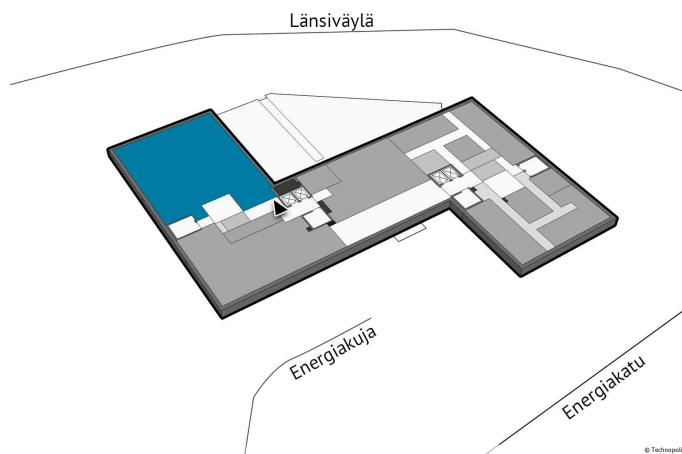

TOIMITILA 371 M² | TECHNOPSIS RUOHOLAHTI

Vuokrataan neljänneistä kerroksesta muuttovalmis toimitila upeilla merinäköaloilla. Tilassa on avotilaa, erillisiä huoneita, oma keittiö ja wc-tilat. Tila sijaitsee lähellä uusittuja aula- ja ravintolapalveluita. Technopolis Ruoholahti tarjoaa eri kokoisille yrityksille sopivia uusia ja muuntojoustavia toimitiloja. Kohde sijaitsee vain 10 minuutin matkan päässä keskustasta Länsiväylän varrella.

Pinta-ala

371 m²

Kerros

4. kerros

Pysäköinti

Pysäköintipaikkoja löytyy pysäköintihallista.

Tilan tyyppi

Toimisto

Vapautuminen

Heti vapaa

Osoite

Energiakuja 3 00180 Helsinki