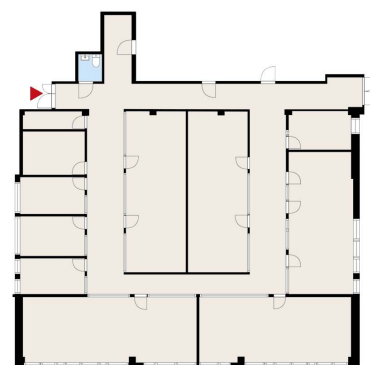

© Technopolis