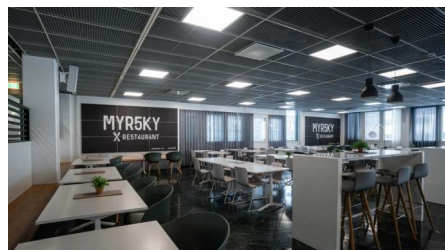

Rennompiin yritysjuhlisiin löytyy myös tyylikäs ja tilava saunoasasto. Peltolan ravintola Myrsky tarjoaa asiakkaille laadukkaita annoksia, joissa pohjoismaiset ja maailman maut yhdistyvät upeasti.

Peltolan kampus on kaikelta energiankäytöltään hiilineutraali ja kaikilla kampuksen rakennuksilla on LEED-sertifikaatti osoituksena ympäristösuorituskyvystä. Lue lisää vastuullisuudesta Technopoliksella.