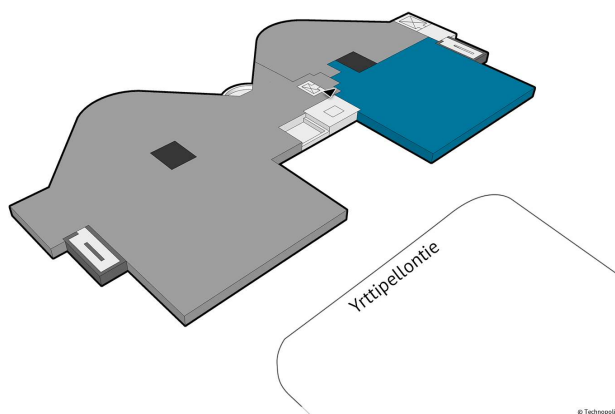

TOIMITILA 427 M² | TECHNOPSIS PELTOLA

Technopolis Peltolassa vuokrattavana kolmannen kerroksen tilava toimistotila, joka koostuu avotilasta, työ- ja neuvotteluhuoneista sekä keittö- ja sosiaalityloista. Ilmoitettu neliömäärä sisältää jyvityksen kiinteistön yhteisistä tiloista. Kampuksella vuokralaisille on tarjolla monipuoliset ja kattavat palvelukokonaisuudet. Kysy lisätietoja!

Pinta-ala

427 m²

Kerros

3. kerros

Pysäköinti

Kampuksen pysäköintipaikat sijaitsevat pysäköintihallissa, josta löytyy myös sähköautojen latauspisteitä.

Tilan tyyppi

Toimisto

Vapautuminen

Heti vapaa

Osoite

Yrttipellontie 10 90230 Oulu

© Technopolis