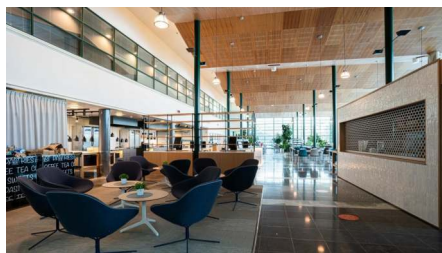

Valitse joustavat toimitilat ja tuhansien ammattilaisten yhteisö Technopolis Linnanmaalta. Linnanmaan kampuksen 30 rakennuksesta löytyy toimitilaa yhteensä 20 jalkapallokentän verran ja kampus onkin 250 yrityksen koti. Kampukselta löytyy monipuoliset kokoustilat, auditorioita, kuusi erikokoista ravintolaa ja kolme saunaosastoa. Lähellä sijaitsee myös kauppakeskus Oulun Ideapark. Kampuksellamme on myös pientoimistoalue Technopolis HUB, joka koostuu 84 pienestä toimistotilasta, jotka soveltuvat 1–4 hengen tiimeistä aina 12 hengen tiimeille.

Technopolis Linnanmaalla työskentelee noin 6 000 eri alojen ammattilaista. Jos haluat verkostoitua ja luoda uusia yhteyksiä, on Linnanmaan kampus erinomainen valinta. Kampus sijaitsee Oulun yliopiston vieressä vain 10 minuutin ajomatkan päässä keskustasta. Myös julkiset liikenneyhteydet toimivat hyvin.

Linnanmaalla olet Technopoliksen tarinan alkulähteillä. Kampus on tukenut yritysten menestystarinoita jo 40 vuoden ajan Kalifornian Piilaakson innoittamana, ja siitä tuli yksi maailman ensimmäisistä teknologiakylistä. Sittemmin kampus on kasvanut ja uudistunut asiakkaiden mukana.

Linnanmaan kampus on kaikelta energiankäytöltään hiilineutraali ja osalla kampuksen rakennuksista on LEED-sertifikaatti osoituksena ympäristösuorituskyvystä. Lue lisää vastuullisuudesta Technopoliksella.